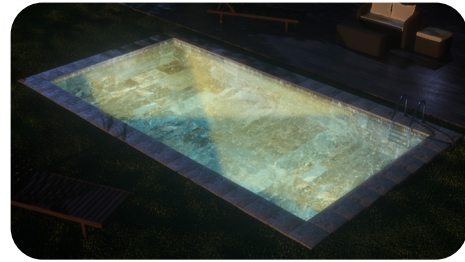

UN MINIPROYECTOR TAN POTENTE COMO UN PROYECTOR ESTÁNDAR

✓ Gracias a las nuevas tecnologías LED combinadas con los recientes avances en disipación térmica, el Mini-BRiO puede emitir hasta 1300 lúmenes en iluminación monocroma blanca fría o blanca cálida.

✓ Gracias a esta potencia, el Mini-BRiO 2 es tan potente como algunos proyectores estándar del mercado, a la vez que resulta más discreto en la pared de la piscina.

**DISPONIBLE EN
DESCONECTABLE**

**ILUMINACIÓN BLAN-
CA O DE COLOR**

**DISPONIBLE CON 10
METROS DE CABLE**

**ACABADOS
PERSONALIZABLE**

UN SERVICIO COMPLETO DISEÑADO PARA PROFESIONALES

Quando elija un Mini-BRiO, opte por un boquilla diseñado para el proyector con la tapa ya incluida. Además, gracias a la junta instalada en el pasamuros, se realiza una primera estanqueidad en la parte trasera del proyector, lo que impide que el agua suba a la carcasa.

Esto reduce el riesgo de congelación. Para las piscinas de hormigón, puede optar por una cubierta de acero inoxidable con un diseño extraplano.

Mini proyector LED ultrapotente disponible en varias potencias

3 opciones de iluminación: blanco frío blanco cálido y multicolor RGB+W

Versión con interruptor: minifoco desconectable ideal para trabajos de renovación

Referencia Reference	Modelo Model	Alim. Supply	Potencia (W et lm) Power (W and lm)		Color Colour
PK10R300	MINI 2 M12		12W	1300 lm	○
PK10R312	MINI 2 M12K		12W	1300 lm	●
PK10R313	MINI2 X12		12W	900 lm	●●●