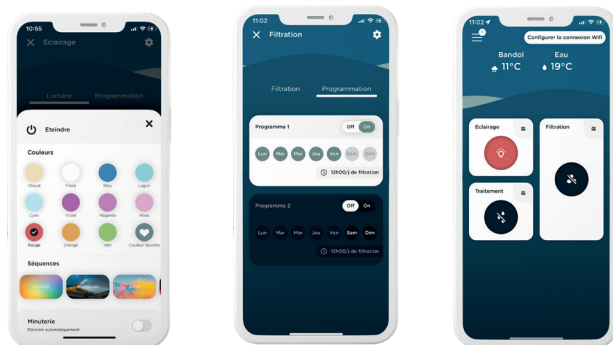

COMFORT E RISPARMIO NELLA VITA QUOTIDIANA

Dopo aver impostato i parametri, il Tild VP regola automaticamente i tempi di filtrazione in base alla temperatura dell'acqua. Non è quindi necessario che l'utente si rechi in sala macchine per modificare i tempi di filtrazione ogni volta che la temperatura cambia. Comfort garantito.

RISPARMI SULL'USURA E SULL'ELETTRICITÀ

La modalità di controllo della temperatura del sistema di filtrazione consente di non sovraccaricare la pompa del filtro. In questo modo si risparmia energia su base giornaliera e si riduce l'usura della pompa.

UNA VERO QUADRO ELETTRICO STANDARD

Connessioni ai componenti elettrici standard modulari

Contatto per la copertura che regola in modo automatico la filtrazione e il tempo di trattamento

Ingressi di marcia forzata /blocco pompa
Selettori laterali a 3 posizioni (tild / 0 / MANU)

Un alimentatore protetto D16 per pompe di calore
Sezione del cavo adatta per un D20

CONNESSIONE VELOCE

INTERAMENTE PRECABLATO

CONTATTO D16 PER POMPA DI CALORE

INTERRUTTORI NELLA PARTE ANTERIORE

VIGIPOOL : IL LOCALE TECNICO NEL VOSTRO TELEFONO

Vigipool è la nuova applicazione per smartphone che vi permette di avere sempre in tasca il vostro locale tecnico. In questa applicazione, sarà possibile centralizzare i dispositivi presenti nel locale tecnico e controllarli tramite Wi-Fi, ovunque nel mondo.

UNA SOLUZIONE EVOLUTIVA :

Per un'installazione ancora più completa, aggiungete i dispositivi compatibili Vigipool al vostro locale tecnico e visualizzate le nuove funzionalità della vostra applicazione : aggiungete un Phileo VP e avrete un sistema di controllo e dosaggio del pH dell'acqua.