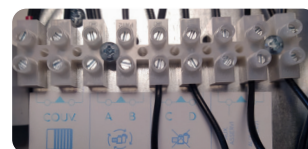

## UNA VERO QUADRO ELETTRICO STANDARD

Connessioni ai componenti elettrici standard modulari

Contatto per la copertura che regola in modo automatico la filtrazione e il tempo di trattamento

Ingressi di marcia forzata /blocco pompa  
Selettori laterali a 3 posizioni (tild / 0 / MANU)

Un alimentatore protetto D16 per pompe di calore  
Sezione del cavo adatta per un D20

**CONNESSIONE VELOCE**

**INTERAMENTE PRECABLATO**

**CONTATTO D16 PER POMPA DI CALORE**

**INTERRUTTORI NELLA PARTE ANTERIORE**