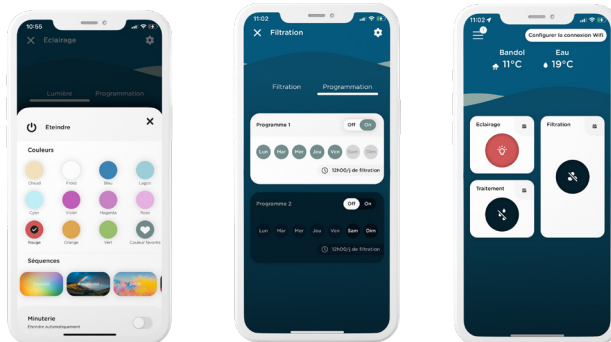

CONFORT ET ÉCONOMIES AU QUOTIDIEN

Après paramétrage, le tild VP ajuste chaque jour automatiquement les temps de fonctionnement de la filtration en fonction de la température de l'eau. Ainsi, l'utilisateur n'a pas besoin d'aller dans le local technique pour modifier les temps de filtration à chaque changement de température. Confort garanti.

ECONOMIES D'USURE ET D'ÉLECTRICITÉ

Le mode thermorégulé de la filtration permet de ne pas sur-utiliser la pompe de filtration. Ainsi, au quotidien, cela représente des économies d'énergies ainsi qu'une usure moins importante de la pompe.

UN VÉRITABLE COFFRET STANDARD

Raccordements sur composants électriques standards modulaires

Entrée couverture pour adapter automatiquement le temps de filtration et traitement

Entrées Marche forcée / Interdit pompe Inverseurs 3 positions (tild / 0 / MANU)

Un départ protégé D16 pour les pompes à chaleur Section de câble adaptée pour un D20

CONTRE LAVAGE INTÉGRÉ

ENTIÈREMENT PRÉ-CÂBLÉ

DÉPART D16 POUR P.A.C

DISJONCTEURS EN FAÇADE

VIGIPOOL : LE LOCAL TECHNIQUE DANS VOTRE TÉLÉPHONE

Vigipool, c'est votre nouvelle application smartphone qui permet d'avoir toujours avec vous le local technique dans la poche. Dans cette application, centralisez les appareils du local technique et pilotez vos appareils connectés au Wifi de la maison partout dans le monde.

UNE SOLUTION ÉVOLUTIVE :

Pour une installation encore plus complète, ajoutez des appareils compatibles Vigipool dans votre local technique et visualisez dans votre application de nouvelles fonctionnalités : ajoutez ainsi un Ofix VP (analyseur pH / ORP) et visualisez dans l'application les éléments essentiels du traitement de l'eau.