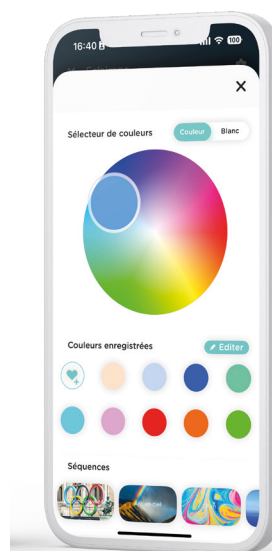

Abbiamo sviluppato un gateway che permette di raggruppare il segnale dei 3 colori primari e del bianco in un unico filo. In questo modo, risparmi tempo nel collegamento, con un'installazione semplificata dei proiettori nell'armadio elettrico.

GAMMA X3
3 FILI DA COLLEGARE

CONTROLLER VIGIBRIO DEDICATO ALLA GAMMA X3

Puoi pilotare simultaneamente decine di proiettori installati in piscina o nel tuo giardino.

Tutti i proiettori sono controllati insieme da uno o più controller, a seconda della tua installazione, e ti permettono di scegliere tra migliaia di colori.

UNA SCELTA ILLIMITATA PER L'ILLUMINAZIONE

Con Vigibrio, puoi pilotare i tuoi proiettori X3 via WiFi o Bluetooth. Vigibrio è compatibile con Vigipool, così puoi interconnettere il controller con altri dispositivi della gamma Vigipool per un controllo completo tramite smartphone.

Seleziona il colore desiderato oppure scegli una sequenza di illuminazione preimpostata.

Ogni Vigibrio è associato a una zona, il cui illuminazione può essere personalizzata indipendentemente tramite l'app Vigipool.