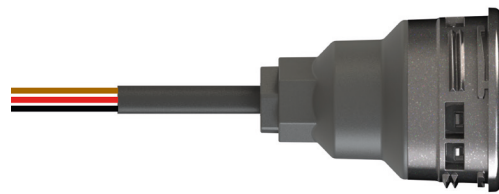

Discreto ma brillante
Subtle yet radiant

65 mm

48 mm

PICO X3

Illuminazione in miniatura
Mini lighting

85 mm

32 mm

Referenza Reference	Modello Model	Alim. Supply	Potenza (W i lm) Power (W and lm)	Colore Colour
PK10R403	MID X3	24V DC	24W 1800 lm	
PK11R200	MINI2 X3		12W 900 lm	
PK10R500	PICO X3		1,5W 150 lm	
PK10R430	X3W		12W 900lm	

Non gettare sui beni pubblici

ccei-pool.com

COLLEGAMENTO SEMPLIFICATO DEI PROIETTORI

Ogni proiettore è realizzato con un cavo a 3 fili per un collegamento semplificato!

UN VERO RISPARMIO DI TEMPO NEL COLLEGAMENTO:

Abbiamo sviluppato un gateway che permette di raggruppare il segnale dei 3 colori primari e del bianco in un unico filo. In questo modo, risparmi tempo nel collegamento, con un'installazione semplificata dei proiettori nell'armadio elettrico.

GAMMA X3
3 FILI DA COLLEGARE

CONTROLLER VIGIBRIO DEDICATO ALLA GAMMA X3

Puoi pilotare simultaneamente decine di proiettori installati in piscina o nel tuo giardino.

Tutti i proiettori sono controllati insieme da uno o più controller, a seconda della tua installazione, e ti permettono di scegliere tra migliaia di colori.