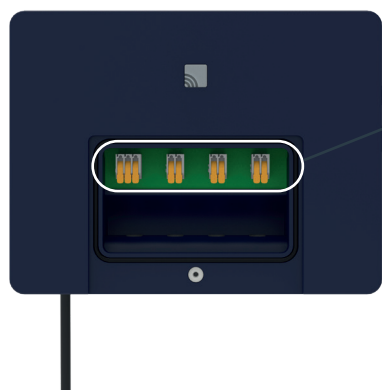

CONEXIUNE ELECTRICĂ