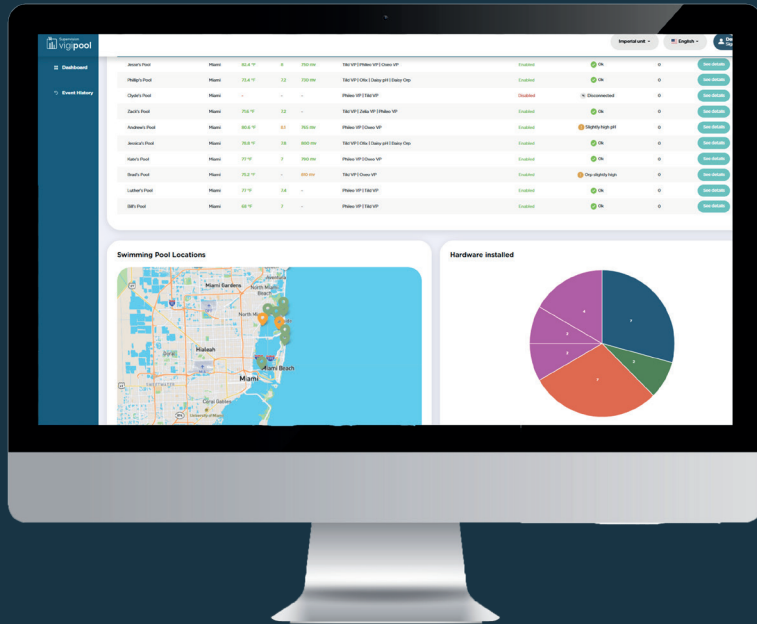

# vigipool

by CCEI

Vigipool este o gamă de produse controlate dintr-o singură aplicație pentru smartphone, permitându-vă să aveți camera tehnică în buzunar în orice moment. În cadrul aplicației, centralizați dispozitivele camerei tehnice și controlați echipamentele conectate la Wi-Fi-ul de acasă de oriunde din lume. Vigipool vă oferă acces la Vigiline și monitorizare în timp real a camerei tehnice.

GET IT ON  
**Google Play**

Available on the  
**App Store**

Cu Vigipool Supervision, profesioniștii în domeniul piscinelor își pot monitoriza și gestiona întregul portofoliu de piscine în timp real.

- ✓ Monitorizarea grupului de clienți
- ✓ Programarea intervențiilor prin intermediul hărții interactive
- ✓ Prezentare generală instantanee a portofoliului
- ✓ Recepția și gestionarea alertelor
- ✓ Acces la istoricul piscinei