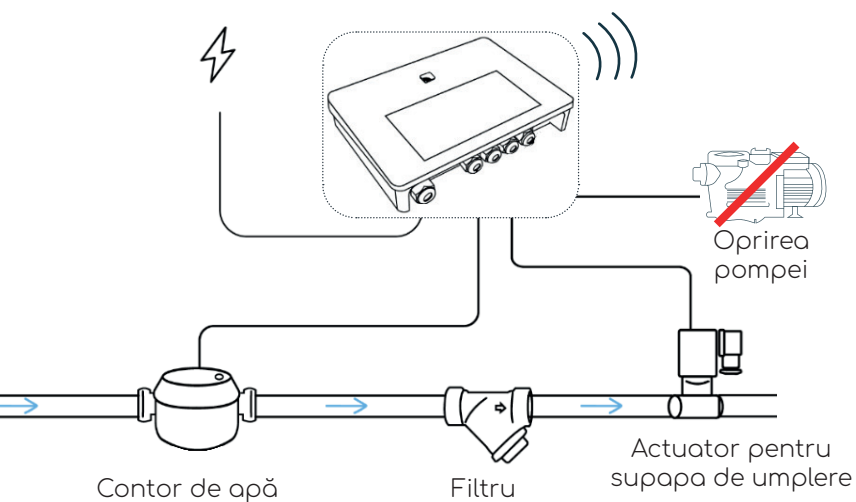

### Cutie de control

Butonul  
Vigipool

Intrerupător  
termic

Pornit/Oprit

Alimentare 230V

Trapă de conectare

Butonul iluminat vă permite să verificați dintr-o privire starea dispozitivului VigiLine:

Albastru: Bluetooth®  
conexiune în regulă

Verde: Wi-Fi®  
conexiune în regulă

Roșu:  
problemă de măsurare

Violet:  
Actualizare în curs

## DIMENSIUNILE PRODUSULUI

## RECOMANDĂRI DE INSTALARE

Conectați VigiLine direct la tabloul de distribuție. Nu conectați la o priză standard pentru a evita deconectarea accidentală.

Marcaj de poziționare integrat pe senzor suport pentru o plasare simplă și precisă.