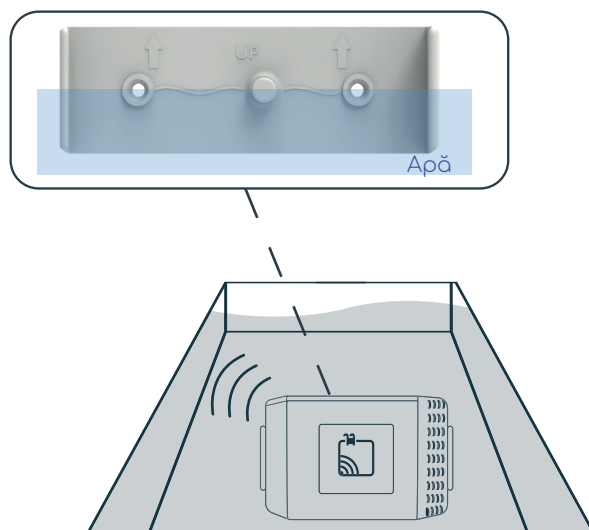

Verde: Wi-Fi®  
conexiune în regulă

Roșu:  
problemă de măsurare

Violet:  
Actualizare în curs

## DIMENSIUNILE PRODUSULUI

## RECOMANDĂRI DE INSTALARE

Conectați VigiLine direct la tabloul de distribuție. Nu conectați la o priză standard pentru a evita deconectarea accidentală.

Marcaj de poziționare integrat pe senzor suport pentru o plasare simplă și precisă.

Skimni (senzor) instalat în skimmer-ul piscinei. Comunicare LoRa® cu camera tehnică.