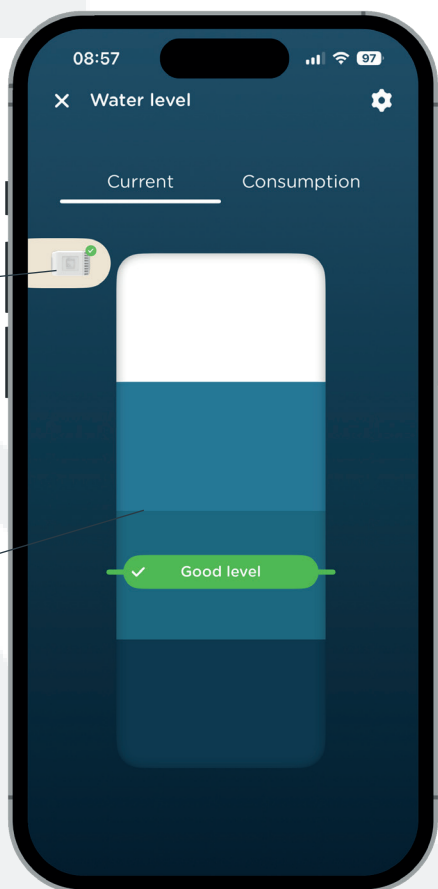

Verde: Wi-Fi®  
conexiune în regulă

Roșu:  
problemă de măsurare

Violet:  
Actualizare în curs

## RECOMANDĂRI DE INSTALARE

Conectați VigiLine direct la tabloul de distribuție. Nu conectați la o priză standard pentru a evita deconectarea accidentală.

Marcaj de poziționare integrat pe senzor suport pentru o plasare simplă și precisă.

Skimni (senzor) instalat în skimmer-ul piscinei. Comunicare LoRa® cu camera tehnică.

## Ecran CURENT

Starea încărcării Skimni

Indicarea nivelului apei și a reumplerii