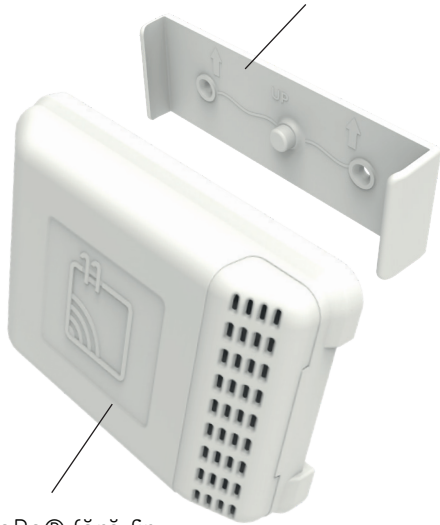

## PRECIZIE ULTRA-FIABILĂ

Acolo unde sistemele cu flotor sunt aproximative și predispuse la blocare, VigiLine folosește un senzor de nivel inteligent: Skimni.

## Soluție completă, gata de instalare

Totul este inclus pentru instalare imediată: cutie de control, senzor, contor de apă, electrovalvă, filtru, încărcător cu inducție, fittinguri etc.

## Funcționează chiar și cu prelata închisă

Vigiline reglează nivelul apei chiar și atunci când prelata piscinei este închisă. Gestionare automată, fără probleme, pe tot parcursul anului.

### Senzor Skimni

Suport de montare pentru instalare în interiorul skimmerului

LoRa® fără fir  
senzor