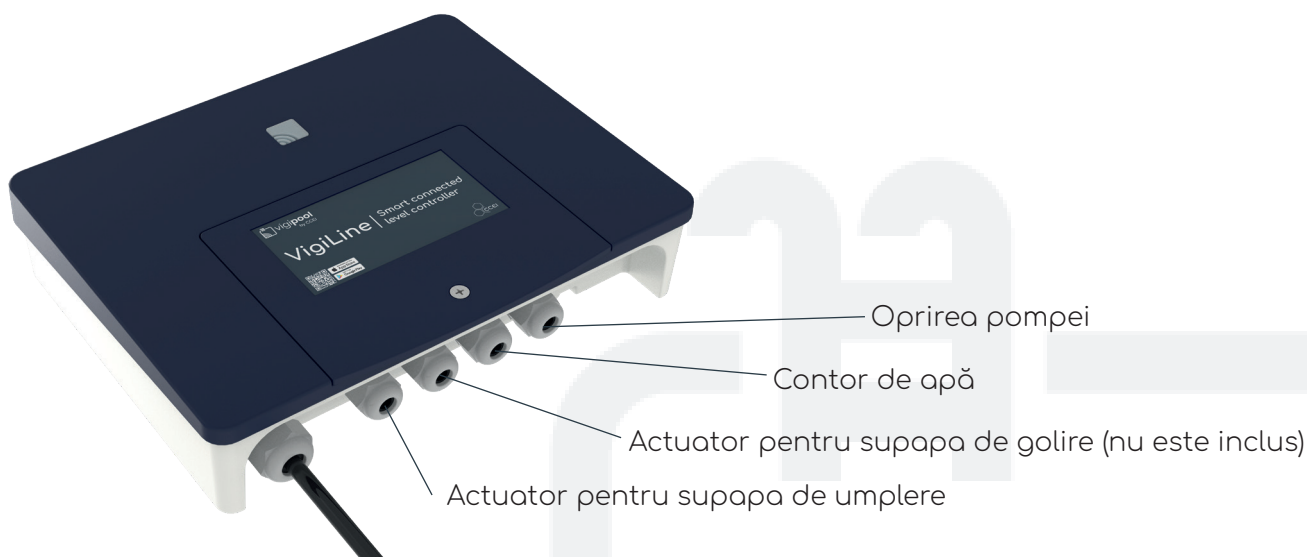

CONEXIUNE ELECTRICĂ