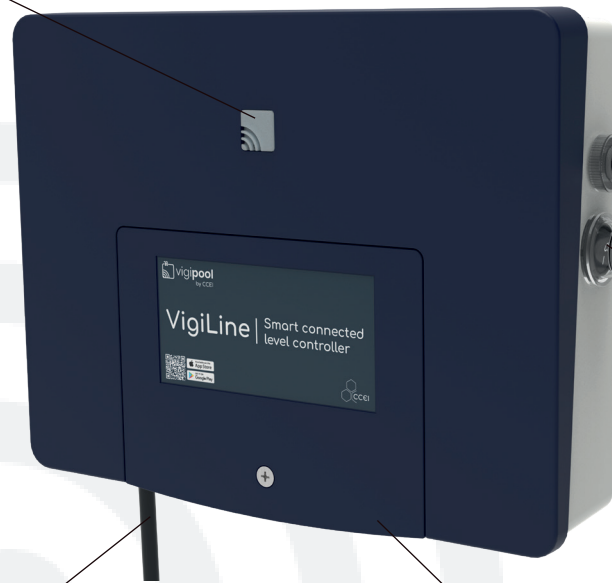

## PRECIZIE ULTRA-FIABILĂ

Acolo unde sistemele cu flotor sunt aproximative și predispuse la blocare, VigiLine folosește un senzor de nivel inteligent: Skimni.

### Senzor Skimni

Suport de montare pentru instalare în interiorul skimmerului

LoRa® fără fir  
senzor

### Cutie de control

Butonul  
Vigipool

Intrerupător  
termic

Pornit/Oprit

Alimentare 230V

Trapă de conectare

Butonul iluminat vă permite să verificați dintr-o privire starea dispozitivului VigiLine:

Albastru: Bluetooth®  
conexiune în regulă

Verde: Wi-Fi®  
conexiune în regulă

Roșu:  
problemă de măsurare

Violet:  
Actualizare în curs