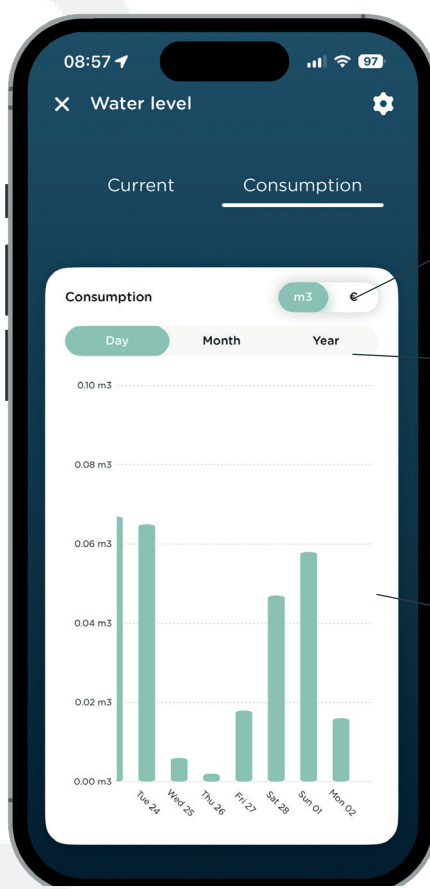

Ecran CONSUM*