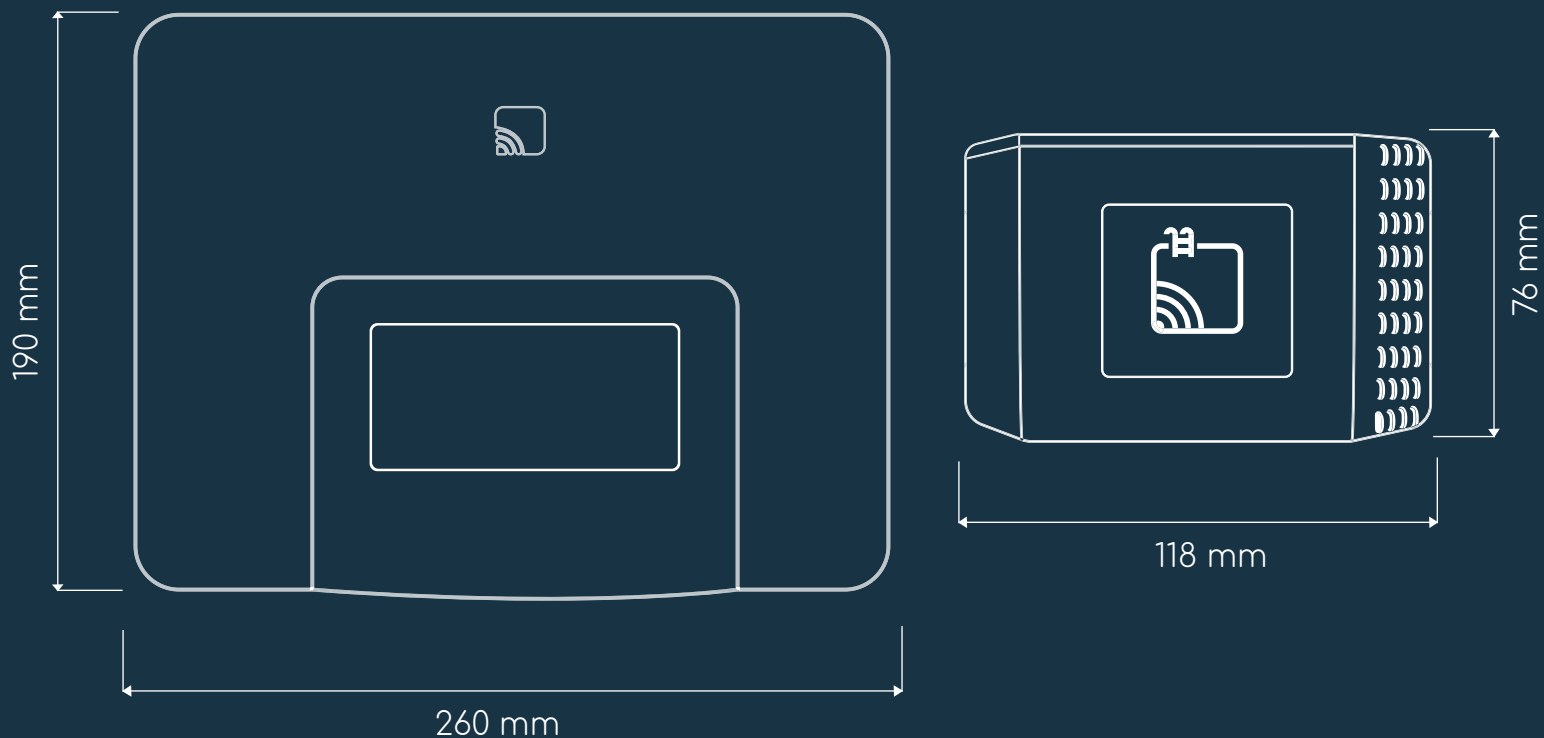

Verde: Wi-Fi®  
conexiune în regulă

Roșu:  
problemă de măsurare

Violet:  
Actualizare în curs

## DIMENSIUNILE PRODUSULUI