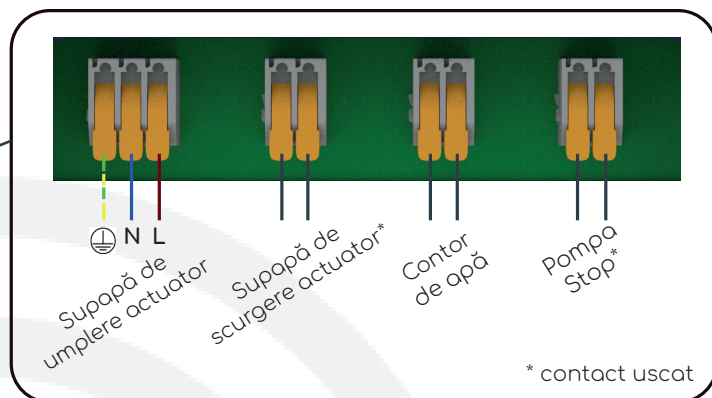

CONEXIUNE ELECTRICĂ