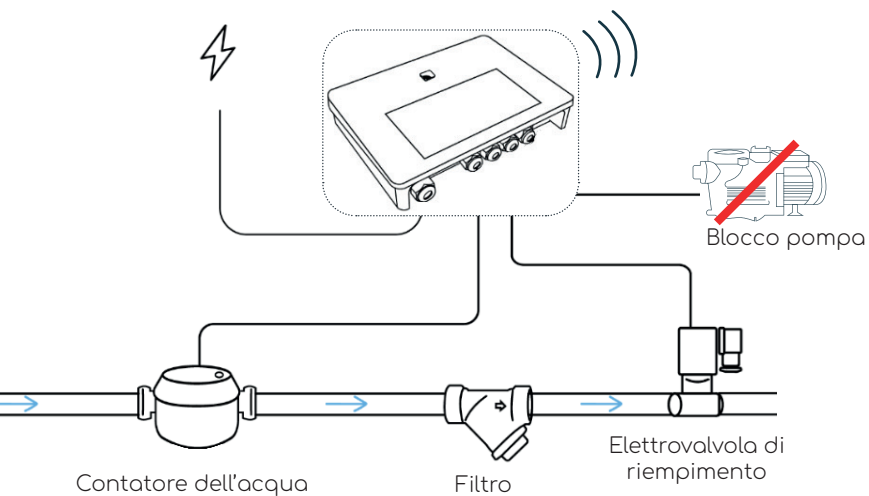

Sensore Skimni

Supporto per il fissaggio

Sensore senza fili LoRa®

Unità di controllo

Pulsante Vigipool

Protezione termica

On/Off

Alimentazione 230V

Porta di connessione

Il pulsante luminoso permette di verificare lo stato del vostro VigiLine a colpo d'occhio

Blu: Connessione Bluetooth® OK

Verde: Connessione Wi-Fi® OK

Rosso: Alert misurazione

Viola: Aggiornamento in corso

DIMENSIONI DEL PRODOTTO

RACCOMANDAZIONE DI INSTALLAZIONE

Collegamento VigiLine direttamente sul quadro elettrico di alimentazione. Non collegare alla presa standard per evitare i disconnessioni involontarie.

Un supporto per sensore con riferimento integrato per un posizionamento semplice e preciso.

Skimmi (sensore) installato nella piscina. Comunicazione tramite sistema LoRa® con il locale tecnico

COLLEGAMENTO ELETTRICO