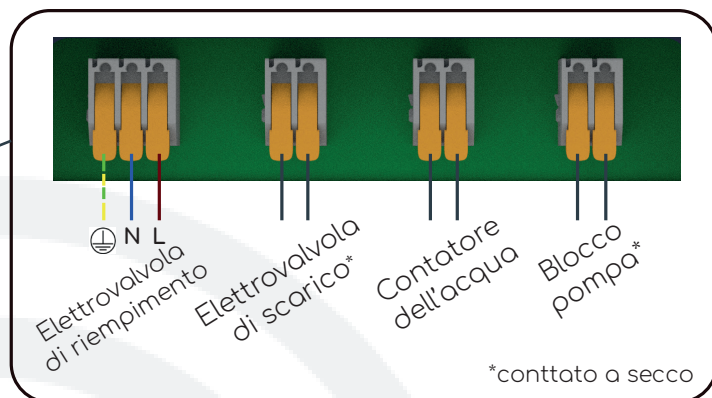

Porta di connessione

Il pulsante luminoso permette di verificare lo stato del vostro VigiLine a colpo d'occhio

Blu: Connessione Bluetooth® OK

Verde: Connessione Wi-Fi® OK

Rosso: Alert misurazione

Viola: Aggiornamento in corso

DIMENSIONI DEL PRODOTTO

RACCOMANDAZIONE DI INSTALLAZIONE

Collegamento VigiLine direttamente sul quadro elettrico di alimentazione. Non collegare alla presa standard per evitare i disconnessioni involontarie.

Un supporto per sensore con riferimento integrato per un posizionamento semplice e preciso.

Skimmi (sensore) installato nella piscina. Comunicazione tramite sistema LoRa® con il locale tecnico

COLLEGAMENTO ELETTRICO

VIGILINE NELL'APP VIGIPOOL

Schermo **ATTUALE**

Schermo **CONSUMO***

Stato di carica dello Skimmi

Stato del livello dell'acqua e il suo riempimento

Scelta vista m3 o in €

Scelta vista Giorno/ mese/ Anno

Dettagli di consumo