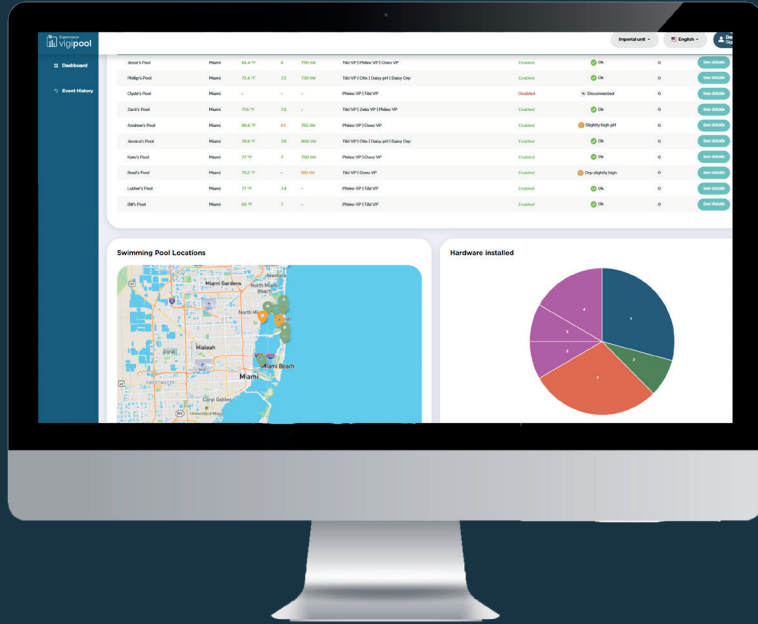

VIGILINE NELL'APP VIGIPOOL

Schermo **ATTUALE**

Schermo **CONSUMO***

Stato di carica dello Skimmi

Stato del livello dell'acqua e il suo riempimento

Scelta vista m3 o in €

Scelta vista Giorno/ mese/ Anno

Dettagli di consumo

*Richiede connessione Wi-Fi

COS'È VIGIPOOL?

Vigipool, è una gamma di prodotti controllati tramite un'unica applicazione per smartphone che permette di avere sempre in tasca il locale tecnico. In questa applicazione, è possibile centralizzare i dispositivi del locale tecnico e controllarli grazie alla connessione Wi-Fi di casa ovunque nel mondo. Vigipool ti permette di accedere a VigiLine e di avere una vista in tempo reale al tuo locale tecnico.

UNA SOLUZIONE SCALABILE:

Per un'installazione ancora più completa, aggiungi dispositivi compatibili con Vigipool al tuo locale tecnico e vedi come nella tua applicazione vengono aggiunte nuove funzionalità (gestione della filtrazione, controllo dei proiettori LED, ecc.)

GET IT ON
Google Play

Available on the
App Store

Con Vigipool Supervision, i professionisti della piscina possono monitorare e gestire l'intero parco piscine in tempo reale.

- ✓ Monitoraggio delle piscine clienti
- ✓ Pianificazione degli interventi tramite mappa interattiva
- ✓ Panoramica istantanea del parco piscine
- ✓ Ricezione e gestione degli avvisi
- ✓ Accesso allo storico delle piscine