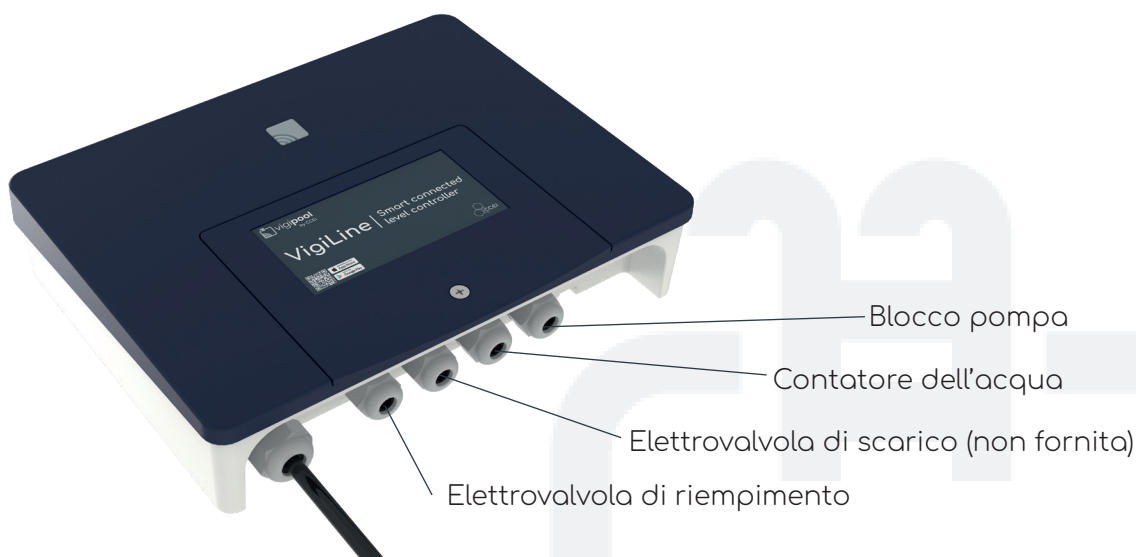

Porta di connessione

Il pulsante luminoso permette di verificare lo stato del vostro VigiLine a colpo d'occhio

Blu: Connessione Bluetooth® OK

Verde: Connessione Wi-Fi® OK

Rosso: Alert misurazione

Viola: Aggiornamento in corso

DIMENSIONI DEL PRODOTTO

RACCOMANDAZIONE DI INSTALLAZIONE

Collegamento VigiLine direttamente sul quadro elettrico di alimentazione. Non collegare alla presa standard per evitare i disconnessioni involontarie.

Un supporto per sensore con riferimento integrato per un posizionamento semplice e preciso.

Skimmi (sensore) installato nella piscina. Comunicazione tramite sistema LoRa® con il locale tecnico

COLLEGAMENTO ELETTRICO

VIGILINE NELL'APP VIGIPOOL

Schermo **ATTUALE**

Schermo **CONSUMO***

Stato di carica dello Skimmi

Stato del livello dell'acqua e il suo riempimento

Scelta vista m3 o in €

Scelta vista Giorno/ mese/ Anno

Dettagli di consumo