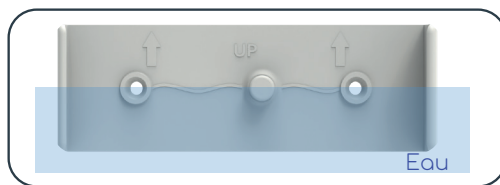

Porta di connessione

Il pulsante luminoso permette di verificare lo stato del vostro VigiLine a colpo d'occhio

Blu: Connessione Bluetooth® OK

Verde: Connessione Wi-Fi® OK

Rosso: Alert misurazione

Viola: Aggiornamento in corso

DIMENSIONI DEL PRODOTTO

RACCOMANDAZIONE DI INSTALLAZIONE

Collegamento VigiLine direttamente sul quadro elettrico di alimentazione. Non collegare alla presa standard per evitare i disconnessioni involontarie.

Un supporto per sensore con riferimento integrato per un posizionamento semplice e preciso.

Skimmi (sensore) installato nella piscina. Comunicazione tramite sistema LoRa® con il locale tecnico

COLLEGAMENTO ELETTRICO