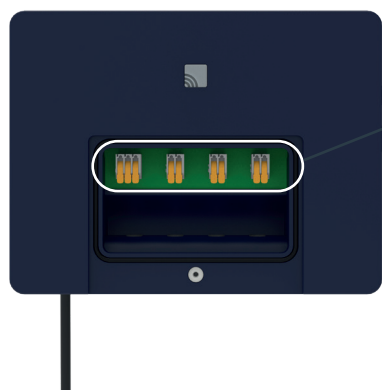

Porta di connessione

Il pulsante luminoso permette di verificare lo stato del vostro VigiLine a colpo d'occhio

Blu: Connessione Bluetooth® OK

Verde: Connessione Wi-Fi® OK

Rosso: Alert misurazione

Viola: Aggiornamento in corso

DIMENSIONI DEL PRODOTTO

RACCOMANDAZIONE DI INSTALLAZIONE

Collegamento VigiLine direttamente sul quadro elettrico di alimentazione. Non collegare alla presa standard per evitare i disconnessioni involontarie.

Un supporto per sensore con riferimento integrato per un posizionamento semplice e preciso.

Skimmi (sensore) installato nella piscina. Comunicazione tramite sistema LoRa® con il locale tecnico

COLLEGAMENTO ELETTRICO