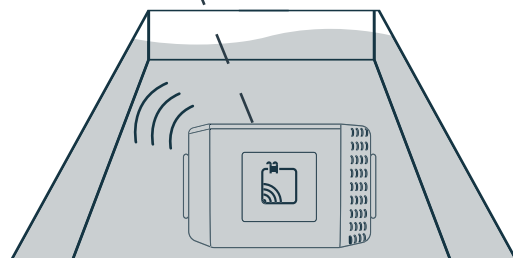

Porta di connessione

Il pulsante luminoso permette di verificare lo stato del vostro VigiLine a colpo d'occhio

Blu: Connessione Bluetooth® OK

Verde: Connessione Wi-Fi® OK

Rosso: Alert misurazione

Viola: Aggiornamento in corso

DIMENSIONI DEL PRODOTTO

RACCOMANDAZIONE DI INSTALLAZIONE

Collegamento VigiLine direttamente sul quadro elettrico di alimentazione. Non collegare alla presa standard per evitare i disconnessioni involontarie.

Un supporto per sensore con riferimento integrato per un posizionamento semplice e preciso.

Skimmi (sensore) installato nella piscina. Comunicazione tramite sistema LoRa® con il locale tecnico

COLLEGAMENTO ELETTRICO

VIGILINE NELL'APP VIGIPOOL

Schermo **ATTUALE**

Schermo **CONSUMO***

Stato di carica dello Skimmi

Stato del livello dell'acqua e il suo riempimento

Scelta vista m3 o in €

Scelta vista Giorno/ mese/ Anno

Dettagli di consumo