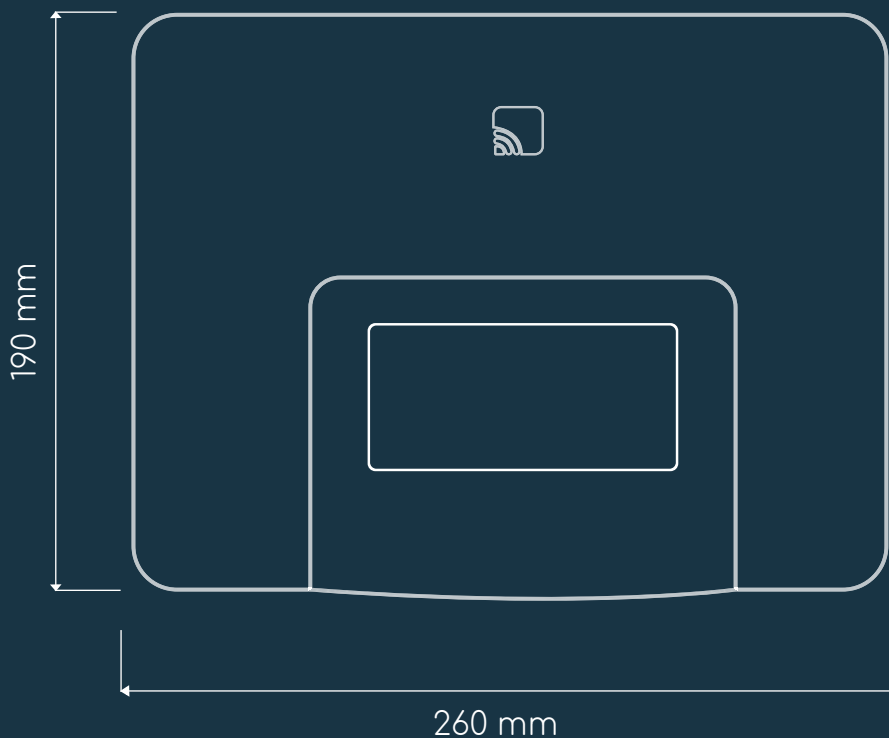

DIMENSIONI DEL PRODOTTO