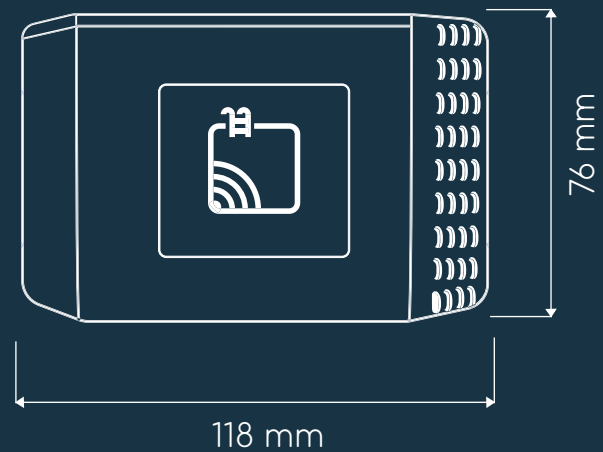

DIMENSIONI DEL PRODOTTO