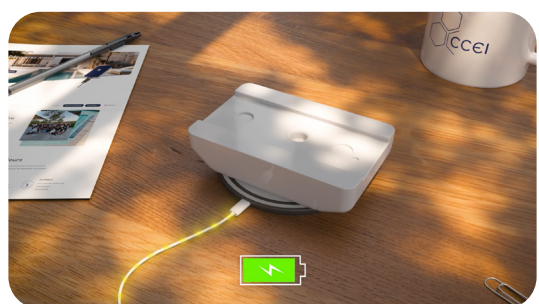

vigipool
by CCEI

VIGILINE

RÉGULATION DE NIVEAU D'EAU CONNECTÉE
ET SANS FIL POUR PISCINES À SKIMMER

TECHNOLOGIE SANS FIL

Contrairement aux systèmes à flotteur filaire, VigiLine fonctionne en LoRa®, sans fil et sans câblage. Adaptée aussi bien au neuf qu'à la rénovation, il s'intègre à tous les projets.

PRECISION ULTRA FIABLE

Là où les systèmes à flotteur sont approximatifs et sujets au blocage, VigiLine utilise un capteur de niveau intelligent : le Skimni

DÉTECTION DE FUITE INTÉGRÉE

VigiLine ne se contente pas de remplir : grâce à son compteur intégré, il analyse la consommation d'eau pour limiter le gaspillage, préserver la ressource et réduire les coûts.

Installation simple & rapide

Installez Vigiline en quelques minutes, sans perçage ni travaux. Une solution pensée pour s'adapter facilement à votre piscine.

Compact & universel

Un format compact qui s'adapte à la majorité des skimmers du marché. Discret, efficace et parfaitement intégré à votre installation existante.

100% sans fil & rechargeable par induction

Un capteur entièrement étanche, sans fil, rechargeable par induction, pour une tranquillité totale. Grande autonomie : une recharge par saison suffit en moyenne.