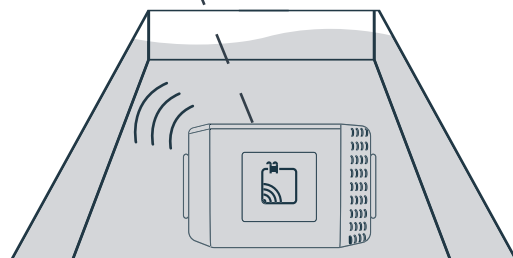

Fonctionne même volet fermé

Vigiline régule le niveau d'eau même lorsque votre volet est fermé. Une gestion automatique, sans contrainte, en toute saison.

PRÉSENTATION PRODUIT

Capteur Skimni

Boîtier de contrôle

Le bouton lumineux permet de vérifier l'état de votre VigiLine en un coup d'œil

Bleu : Connexion Bluetooth® OK

Vert : Connexion Wi-Fi® OK

Rouge : Problème matériel

Violet : Mise à jour en cours

DIMENSIONS PRODUIT

PRÉCONISATION D'INSTALLATION

Raccord du VigiLine directement sur le coffret de distribution.
Ne pas brancher sur prise pour éviter les débranchements intempestifs

Un support de capteur avec repère intégré pour un positionnement simple et précis.

Skimmi (capteur) installé dans la piscine. Communication en LoRa® avec le local technique

RACCORDEMENT ELECTRIQUE

VIGILINE DANS L'APPLICATION VIGIPOOL

Ecran **ACTUEL**

Ecran **CONSOMMATION***

Etat de charge du Skimni