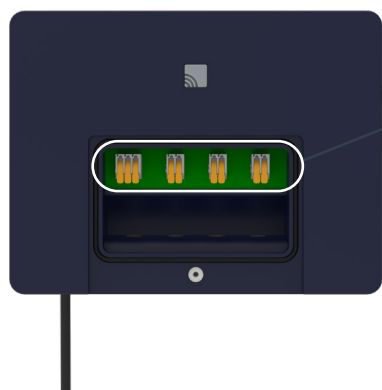

Le bouton lumineux permet de vérifier l'état de votre VigiLine en un coup d'œil

Bleu : Connexion Bluetooth® OK

Vert : Connexion Wi-Fi® OK

Rouge : Problème matériel

Violet : Mise à jour en cours

DIMENSIONS PRODUIT

PRÉCONISATION D'INSTALLATION

Raccord du VigiLine directement sur le coffret de distribution.
Ne pas brancher sur prise pour éviter les débranchements intempestifs

Un support de capteur avec repère intégré pour un positionnement simple et précis.

Skimmi (capteur) installé dans la piscine. Communication en LoRa® avec le local technique

RACCORDEMENT ELECTRIQUE

VIGILINE DANS L'APPLICATION VIGIPOOL

Ecran **ACTUEL**

Ecran **CONSOMMATION***

Etat de charge du Skimni

Etat du niveau d'eau et son remplissage

Choix vue m3 ou en €

Choix vue Jour/ mois / Année

Détail de consommation

*Nécessite une connexion Wi-Fi

C'EST QUOI VIGIPOOL ?

Vigipool, c'est une gamme de produits à piloter depuis une seule et même application smartphone qui permet d'avoir toujours avec soi le local technique dans la poche. Dans cette application, centralisez les appareils du local technique et pilotez vos appareils connectés au Wifi de la maison partout dans le monde. Vigipool vous permet d'accéder à VigiLine et d'avoir un accès en temps réel à votre local technique.