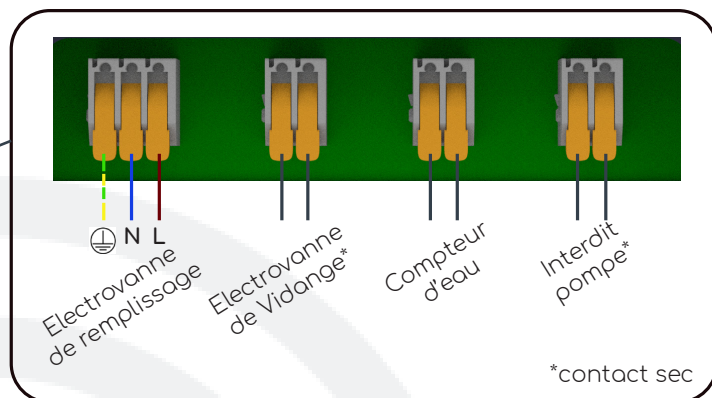

Le bouton lumineux permet de vérifier l'état de votre VigiLine en un coup d'œil

Bleu : Connexion Bluetooth® OK

Vert : Connexion Wi-Fi® OK

Rouge : Problème matériel

Violet : Mise à jour en cours

DIMENSIONS PRODUIT

PRÉCONISATION D'INSTALLATION

Raccord du VigiLine directement sur le coffret de distribution.
Ne pas brancher sur prise pour éviter les débranchements intempestifs

Un support de capteur avec repère intégré pour un positionnement simple et précis.

Skimmi (capteur) installé dans la piscine. Communication en LoRa® avec le local technique

RACCORDEMENT ELECTRIQUE

VIGILINE DANS L'APPLICATION VIGIPOOL

Ecran **ACTUEL**

Ecran **CONSOMMATION***

Etat de charge du Skimni

Etat du niveau d'eau et son remplissage

Choix vue m3 ou en €

Choix vue Jour/ mois / Année

Détail de consommation

*Nécessite une connexion Wi-Fi

C'EST QUOI VIGIPOOL ?

Vigipool, c'est une gamme de produits à piloter depuis une seule et même application smartphone qui permet d'avoir toujours avec soi le local technique dans la poche. Dans cette application, centralisez les appareils du local technique et pilotez vos appareils connectés au Wifi de la maison partout dans le monde. Vigipool vous permet d'accéder à VigiLine et d'avoir un accès en temps réel à votre local technique.