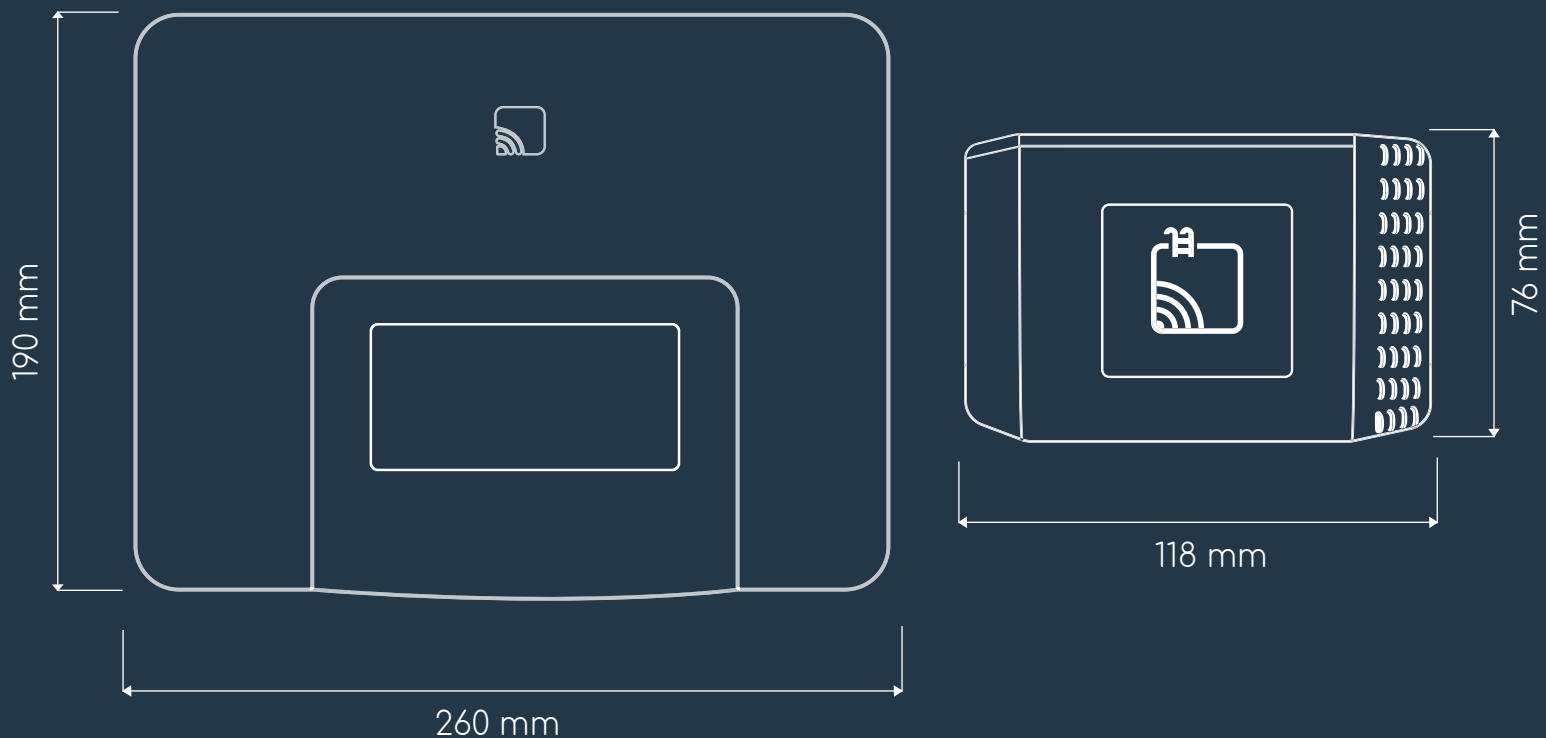

Le bouton lumineux permet de vérifier l'état de votre VigiLine en un coup d'œil

Bleu : Connexion Bluetooth® OK

Vert : Connexion Wi-Fi® OK

Rouge : Problème matériel

Violet : Mise à jour en cours

DIMENSIONS PRODUIT