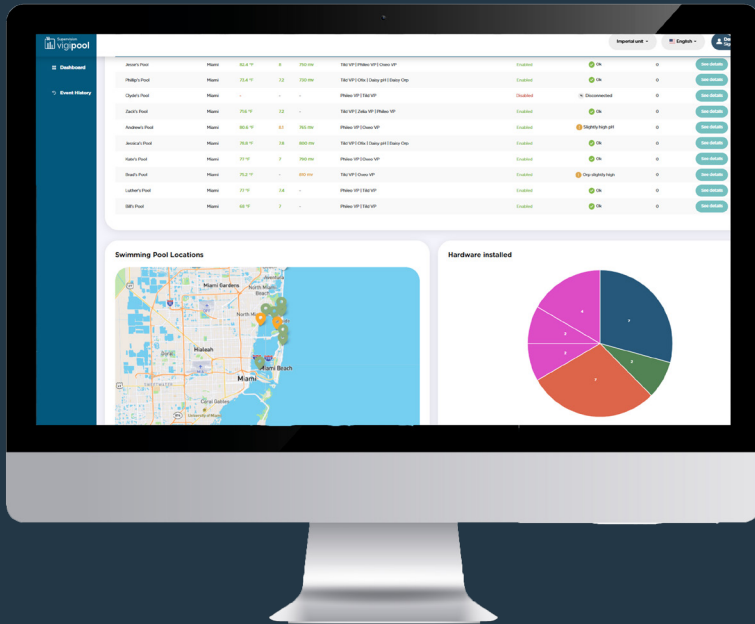

Etat du niveau d'eau et son remplissage

Choix vue m3 ou en €

Choix vue Jour/ mois / Année

Détail de consommation

*Nécessite une connexion Wi-Fi

C'EST QUOI VIGIPOOL ?

Vigipool, c'est une gamme de produits à piloter depuis une seule et même application smartphone qui permet d'avoir toujours avec soi le local technique dans la poche. Dans cette application, centralisez les appareils du local technique et pilotez vos appareils connectés au Wifi de la maison partout dans le monde. Vigipool vous permet d'accéder à VigiLine et d'avoir un accès en temps réel à votre local technique.

UNE SOLUTION ÉVOLUTIVE :

Pour une installation encore plus complète, ajoutez des appareils compatibles Vigipool dans votre local technique et voyez dans votre application s'ajouter de nouvelles fonctionnalités (pilotage de la filtration, pilotage des projecteurs LED, etc.)

GET IT ON
Google Play

Available on the
App Store

Avec Vigipool Supervision, les professionnels de la piscine peuvent surveiller et gérer l'ensemble de leur parc de piscines en temps réel.

- ✓ Suivi des piscines clients
- ✓ Planification des interventions via carte interactive
- ✓ Vue d'ensemble instantanée du parc
- ✓ Réception et gestion des alertes
- ✓ Accès à l'historique des piscines