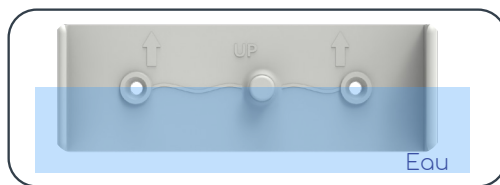

Un support de capteur avec repère intégré pour un positionnement simple et précis.