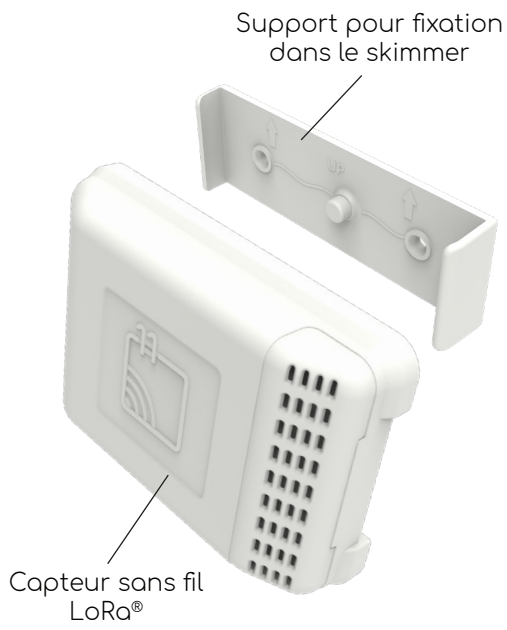

Installation simple & rapide

Installez Vigiline en quelques minutes, sans perçage ni travaux. Une solution pensée pour s'adapter facilement à votre piscine.

Compact & universel

Un format compact qui s'adapte à la majorité des skimmers du marché. Discret, efficace et parfaitement intégré à votre installation existante.

Personnalisation au choix

Disponible en deux couleurs de capteur pour s'harmoniser avec votre bassin.

Solution complète prête à poser

Tout est inclus pour une installation immédiate : boîtier, capteur, compteur d'eau, électrovanne, filtre, chargeur à induction, raccords...

Fonctionne même volet fermé

Vigiline régule le niveau d'eau même lorsque votre volet est fermé. Une gestion automatique, sans contrainte, en toute saison.

PRÉSENTATION PRODUIT

Capteur Skimni

Boîtier de contrôle

Le bouton lumineux permet de vérifier l'état de votre VigiLine en un coup d'œil

Bleu : Connexion Bluetooth® OK

Vert : Connexion Wi-Fi® OK

Rouge : Problème matériel

Violet : Mise à jour en cours

DIMENSIONS PRODUIT