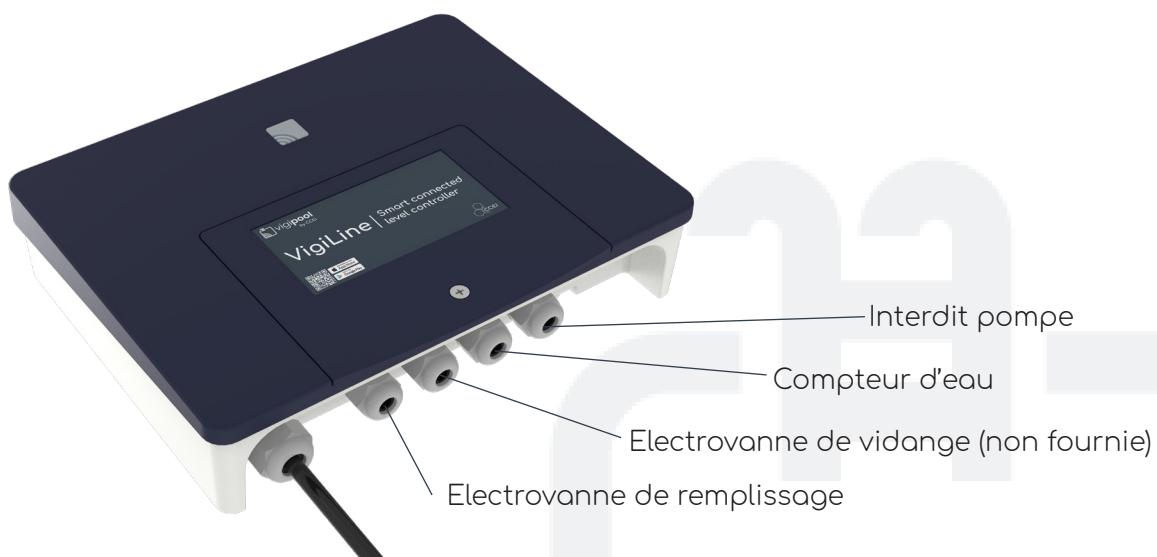

Le bouton lumineux permet de vérifier l'état de votre VigiLine en un coup d'œil

Bleu : Connexion Bluetooth® OK

Vert : Connexion Wi-Fi® OK

Rouge : Problème matériel

Violet : Mise à jour en cours

DIMENSIONS PRODUIT

PRÉCONISATION D'INSTALLATION

Raccord du VigiLine directement sur le coffret de distribution.
Ne pas brancher sur prise pour éviter les débranchements intempestifs

Un support de capteur avec repère intégré pour un positionnement simple et précis.

Skimmi (capteur) installé dans la piscine. Communication en LoRa® avec le local technique

RACCORDEMENT ELECTRIQUE

VIGILINE DANS L'APPLICATION VIGIPOOL

Ecran **ACTUEL**

Ecran **CONSOMMATION***

Etat de charge du Skimni

Etat du niveau d'eau et son remplissage

Choix vue m3 ou en €

Choix vue Jour/ mois / Année

Détail de consommation

*Nécessite une connexion Wi-Fi

C'EST QUOI VIGIPOOL ?

Vigipool, c'est une gamme de produits à piloter depuis une seule et même application smartphone qui permet d'avoir toujours avec soi le local technique dans la poche. Dans cette application, centralisez les appareils du local technique et pilotez vos appareils connectés au Wifi de la maison partout dans le monde. Vigipool vous permet d'accéder à VigiLine et d'avoir un accès en temps réel à votre local technique.