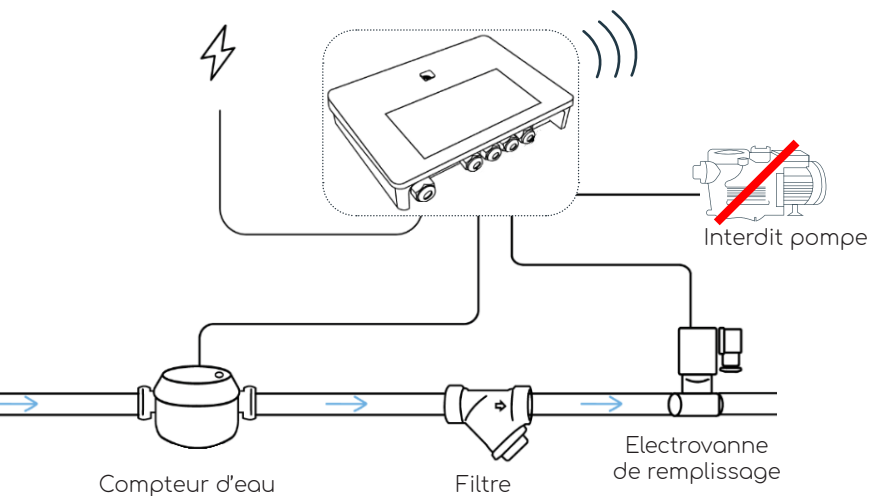

Fonctionne même volet fermé

Vigiline régule le niveau d'eau même lorsque votre volet est fermé. Une gestion automatique, sans contrainte, en toute saison.

PRÉSENTATION PRODUIT

Capteur Skimni

Boîtier de contrôle

Le bouton lumineux permet de vérifier l'état de votre VigiLine en un coup d'œil

Bleu : Connexion Bluetooth® OK

Vert : Connexion Wi-Fi® OK

Rouge : Problème matériel

Violet : Mise à jour en cours

DIMENSIONS PRODUIT

PRÉCONISATION D'INSTALLATION

Raccord du VigiLine directement sur le coffret de distribution.
Ne pas brancher sur prise pour éviter les débranchements intempestifs

Un support de capteur avec repère intégré pour un positionnement simple et précis.

Skimmi (capteur) installé dans la piscine. Communication en LoRa® avec le local technique

RACCORDEMENT ELECTRIQUE

VIGILINE DANS L'APPLICATION VIGIPOOL

Ecran **ACTUEL**

Ecran **CONSOMMATION***

Etat de charge du Skimni