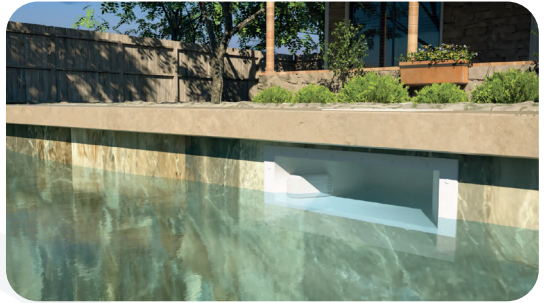

vigipool
by CCEI

VIGILINE

REGULADOR DE NIVEL DE AGUA CONECTADO
Y SIN CABLES PARA PISCINAS DE SKIMMER

TECNOLOGÍA SIN CABLES

A diferencia de otros sistemas con sensor con cables, VigiLine funciona con LoRa®, sin cableado. Adaptándose tanto a obras nuevas como obras de renovación.

Instalación simple & rápida

Instala Vigiline en unos minutos, sin necesidad de taladrar ni realizar obras. Una solución diseñada para adaptarse fácilmente a tu piscina.

Compacto & universal

Un formato compacto que se adapta a la mayoría de los skimmers del mercado. Discreto, eficaz y perfectamente integrado en cualquier instalación.

Estado del nivel del agua y llenado

Vista m3 o en €

Vista Día / mes / año

Detalles de consumo

*Necesario conexión Wifi

¿QUÉ ES VIGIPOOL?

Vigipool es una gama de productos que se controlan desde una única aplicación para smartphone, lo que te permite llevar siempre contigo la sala de máquinas en el bolsillo. En esta aplicación, centraliza los dispositivos de la sala de máquinas y controla los aparatos conectados a la red wifi de tu hogar desde cualquier parte del mundo. Vigipool te permite acceder a VigiLine y tener acceso en tiempo real a tu sala de máquinas.