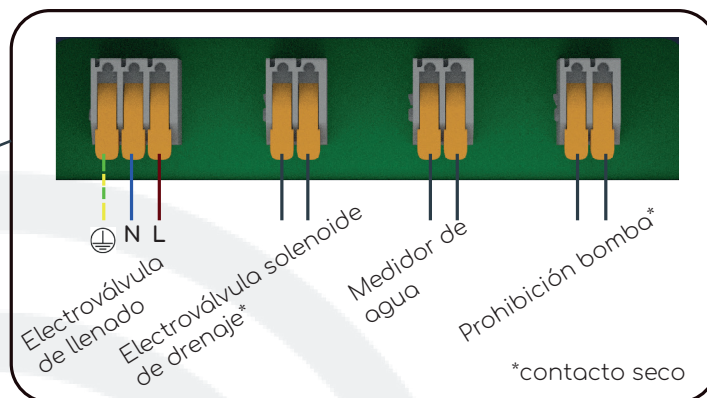

Sensor Skimni

Caja de control

El botón luminoso te permite comprobar el estado de tu VigiLine de un solo vistazol

Bleu: Connexion Bluetooth® OK

Vert: Connexion Wi-Fi® OK

Rouge: Problème matériel

Violet: Mise à jour en cours

DIMENSIONS PRODUITO

RECOMENDACIÓN DE INSTALACIÓN

Conecte el VigiLine directamente a la caja de distribución.
No lo enchufe a una toma de corriente para evitar desconexiones accidentales

Un soporte para sensores con marca integrada que permite un posicionamiento sencillo y preciso.

Sensor Skimni instalado en la piscina.
Comunicación por LoRa® con la sala de máquinas

CONEXIÓN ELÉCTRICA

VIGILINE EN LA APLICACIÓN VIGIPOOL

Pantalla **ACTUAL**

Pantalla **CONSUMACIÓN***

Estado de carga Skimmi

Estado del nivel del agua y llenado

Vista m3 o en €

Vista Día / mes / año

Detalles de consumo

*Necesario conexión Wifi

¿QUÉ ES VIGIPOOL?

Vigipool es una gama de productos que se controlan desde una única aplicación para smartphone, lo que te permite llevar siempre contigo la sala de máquinas en el bolsillo. En esta aplicación, centraliza los dispositivos de la sala de máquinas y controla los aparatos conectados a la red wifi de tu hogar desde cualquier parte del mundo. Vigipool te permite acceder a VigiLine y tener acceso en tiempo real a tu sala de máquinas.