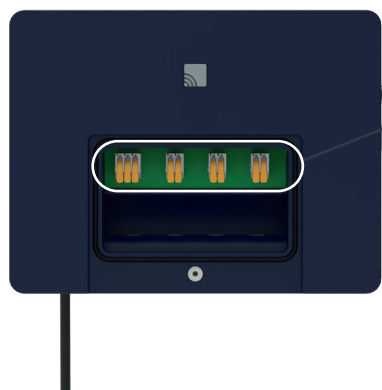

Sensor Skimni

Caja de control

El botón luminoso te permite comprobar el estado de tu VigiLine de un solo vistazol

Bleu: Connexion Bluetooth® OK

Vert: Connexion Wi-Fi® OK

Rouge: Problème matériel

Violet: Mise à jour en cours

DIMENSIONS PRODUITO

RECOMENDACIÓN DE INSTALACIÓN

Conecte el VigiLine directamente a la caja de distribución.
No lo enchufe a una toma de corriente para evitar desconexiones accidentales

Un soporte para sensores con marca integrada que permite un posicionamiento sencillo y preciso.

Sensor Skimni instalado en la piscina.
Comunicación por LoRa® con la sala de máquinas

CONEXIÓN ELÉCTRICA

VIGILINE EN LA APLICACIÓN VIGIPOOL

Pantalla **ACTUAL**

Pantalla **CONSUMACIÓN***

Estado de carga Skimmi

Estado del nivel del agua y llenado

Vista m3 o en €

Vista Día / mes / año

Detalles de consumo

*Necesario conexión Wifi

¿QUÉ ES VIGIPOOL?

Vigipool es una gama de productos que se controlan desde una única aplicación para smartphone, lo que te permite llevar siempre contigo la sala de máquinas en el bolsillo. En esta aplicación, centraliza los dispositivos de la sala de máquinas y controla los aparatos conectados a la red wifi de tu hogar desde cualquier parte del mundo. Vigipool te permite acceder a VigiLine y tener acceso en tiempo real a tu sala de máquinas.