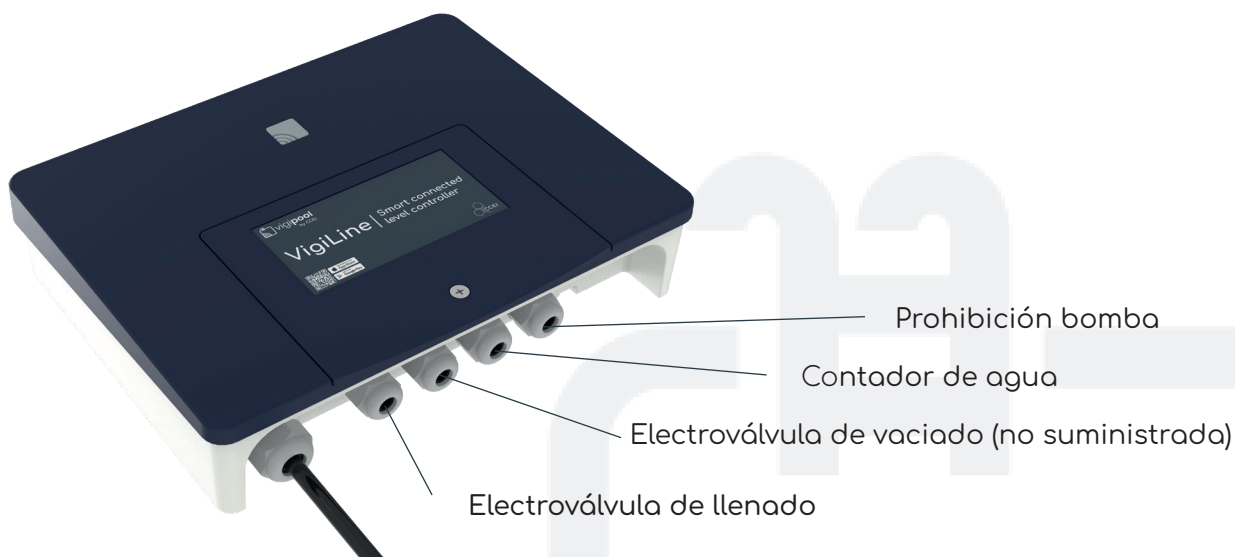

Sensor Skimni

Caja de control

El botón luminoso te permite comprobar el estado de tu VigiLine de un solo vistazol

Bleu: Connexion Bluetooth® OK

Vert: Connexion Wi-Fi® OK

Rouge: Problème matériel

Violet: Mise à jour en cours

DIMENSIONS PRODUITO

RECOMENDACIÓN DE INSTALACIÓN

Conecte el VigiLine directamente a la caja de distribución.
No lo enchufe a una toma de corriente para evitar desconexiones accidentales

Un soporte para sensores con marca integrada que permite un posicionamiento sencillo y preciso.

Sensor Skimni instalado en la piscina.
Comunicación por LoRa® con la sala de máquinas

CONEXIÓN ELÉCTRICA

VIGILINE EN LA APLICACIÓN VIGIPOOL

Pantalla **ACTUAL**

Pantalla **CONSUMACIÓN***

Estado de carga Skimmi

Estado del nivel del agua y llenado

Vista m3 o en €

Vista Día / mes / año

Detalles de consumo

*Necesario conexión Wifi

¿QUÉ ES VIGIPOOL?

Vigipool es una gama de productos que se controlan desde una única aplicación para smartphone, lo que te permite llevar siempre contigo la sala de máquinas en el bolsillo. En esta aplicación, centraliza los dispositivos de la sala de máquinas y controla los aparatos conectados a la red wifi de tu hogar desde cualquier parte del mundo. Vigipool te permite acceder a VigiLine y tener acceso en tiempo real a tu sala de máquinas.