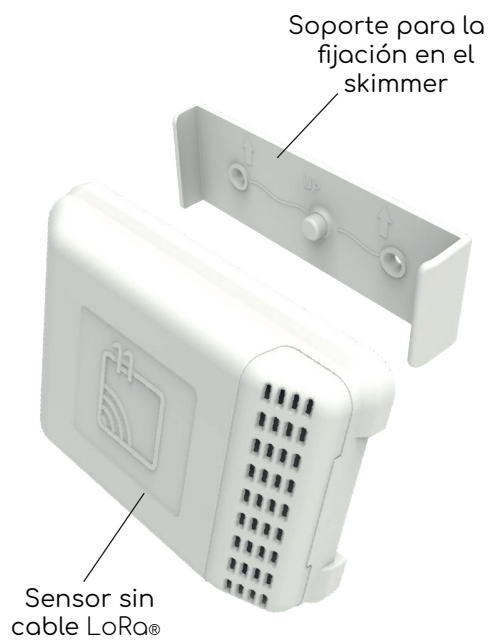

PRESENTACIÓN PRODUCTO

Sensor Skimni