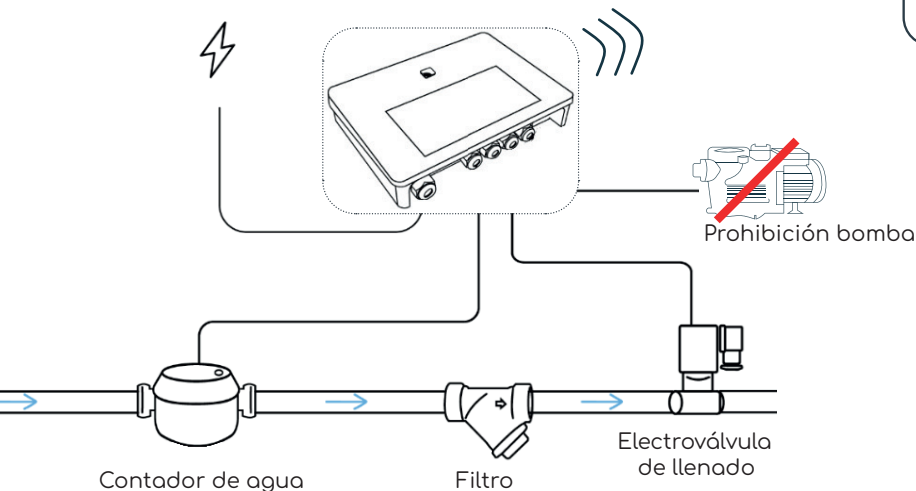

Funciona incluso con la cubierta cerrada

Vigiline regula el nivel del agua incluso cuando la cubierta está cerrada. Una gestión automática, sin complicaciones, en cualquier época del año.

PRESENTACIÓN PRODUCTO

Sensor Skimni

Caja de control

El botón luminoso te permite comprobar el estado de tu VigiLine de un solo vistazol

Bleu: Connexion Bluetooth® OK

Vert: Connexion Wi-Fi® OK

Rouge: Problème matériel

Violet: Mise à jour en cours

DIMENSIONS PRODUITO

RECOMENDACIÓN DE INSTALACIÓN

Conecte el VigiLine directamente a la caja de distribución.
No lo enchufe a una toma de corriente para evitar desconexiones accidentales

Un soporte para sensores con marca integrada que permite un posicionamiento sencillo y preciso.

Estado del nivel del agua y llenado

Vista m3 o en €

Vista Día / mes / año

Detalles de consumo

*Necesario conexión Wifi

¿QUÉ ES VIGIPOOL?

Vigipool es una gama de productos que se controlan desde una única aplicación para smartphone, lo que te permite llevar siempre contigo la sala de máquinas en el bolsillo. En esta aplicación, centraliza los dispositivos de la sala de máquinas y controla los aparatos conectados a la red wifi de tu hogar desde cualquier parte del mundo. Vigipool te permite acceder a VigiLine y tener acceso en tiempo real a tu sala de máquinas.