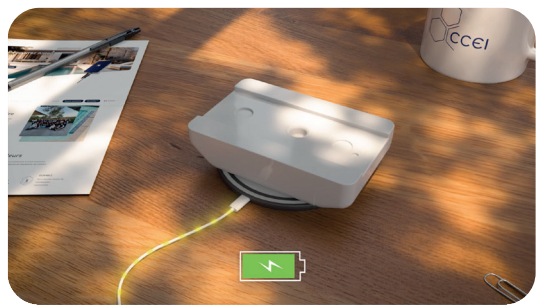

vigipool
by CCEI

VIGILINE

REGULADOR DE NIVEL DE AGUA CONECTADO
Y SIN CABLES PARA PISCINAS DE SKIMMER

TECNOLOGÍA SIN CABLES

A diferencia de otros sistemas con sensor con cables, VigiLine funciona con LoRa®, sin cableado. Adaptándose tanto a obras nuevas como obras de renovación.

PRECISION ULTRA FIABLE

Mientras que los sistemas de flotador son imprecisos y propensos a atascarse, VigiLine utiliza un sensor de nivel inteligente: el Skimni.

DETECTOR DE FUGAS INTEGRADO

VigiLine no se limita a llenar: gracias a su contador integrado, analiza el consumo de agua para reducir el desperdicio, cuidar el planeta y reducir los costes.

Instalación simple & rápida

Instala Vigiline en unos minutos, sin necesidad de taladrar ni realizar obras. Una solución diseñada para adaptarse fácilmente a tu piscina.

Compacto & universal

Un formato compacto que se adapta a la mayoría de los skimmers del mercado. Discreto, eficaz y perfectamente integrado en cualquier instalación.

Estado del nivel del agua y llenado

Vista m3 o en €

Vista Día / mes / año

Detalles de consumo

*Necesario conexión Wifi

¿QUÉ ES VIGIPOOL?

Vigipool es una gama de productos que se controlan desde una única aplicación para smartphone, lo que te permite llevar siempre contigo la sala de máquinas en el bolsillo. En esta aplicación, centraliza los dispositivos de la sala de máquinas y controla los aparatos conectados a la red wifi de tu hogar desde cualquier parte del mundo. Vigipool te permite acceder a VigiLine y tener acceso en tiempo real a tu sala de máquinas.