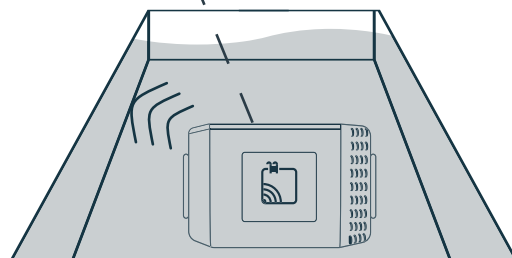

Sensor Skimni

Caja de control

El botón luminoso te permite comprobar el estado de tu VigiLine de un solo vistazol

Bleu: Connexion Bluetooth® OK

Vert: Connexion Wi-Fi® OK

Rouge: Problème matériel

Violet: Mise à jour en cours

DIMENSIONS PRODUITO

RECOMENDACIÓN DE INSTALACIÓN

Conecte el VigiLine directamente a la caja de distribución.
No lo enchufe a una toma de corriente para evitar desconexiones accidentales

Un soporte para sensores con marca integrada que permite un posicionamiento sencillo y preciso.

Sensor Skimni instalado en la piscina.
Comunicación por LoRa® con la sala de máquinas

CONEXIÓN ELÉCTRICA

VIGILINE EN LA APLICACIÓN VIGIPOOL

Pantalla **ACTUAL**

Pantalla **CONSUMACIÓN***

Estado de carga Skimmi

Estado del nivel del agua y llenado

Vista m3 o en €

Vista Día / mes / año

Detalles de consumo

*Necesario conexión Wifi

¿QUÉ ES VIGIPOOL?

Vigipool es una gama de productos que se controlan desde una única aplicación para smartphone, lo que te permite llevar siempre contigo la sala de máquinas en el bolsillo. En esta aplicación, centraliza los dispositivos de la sala de máquinas y controla los aparatos conectados a la red wifi de tu hogar desde cualquier parte del mundo. Vigipool te permite acceder a VigiLine y tener acceso en tiempo real a tu sala de máquinas.