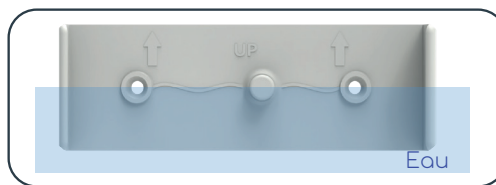

Sensor Skimni

Caja de control

El botón luminoso te permite comprobar el estado de tu VigiLine de un solo vistazol

Bleu: Connexion Bluetooth® OK

Vert: Connexion Wi-Fi® OK

Rouge: Problème matériel

Violet: Mise à jour en cours

DIMENSIONS PRODUITO

RECOMENDACIÓN DE INSTALACIÓN

Conecte el VigiLine directamente a la caja de distribución.
No lo enchufe a una toma de corriente para evitar desconexiones accidentales

Un soporte para sensores con marca integrada que permite un posicionamiento sencillo y preciso.

Sensor Skimni instalado en la piscina.
Comunicación por LoRa® con la sala de máquinas

CONEXIÓN ELÉCTRICA

VIGILINE EN LA APLICACIÓN VIGIPOOL

Pantalla **ACTUAL**

Pantalla **CONSUMACIÓN***

Estado de carga Skimmi