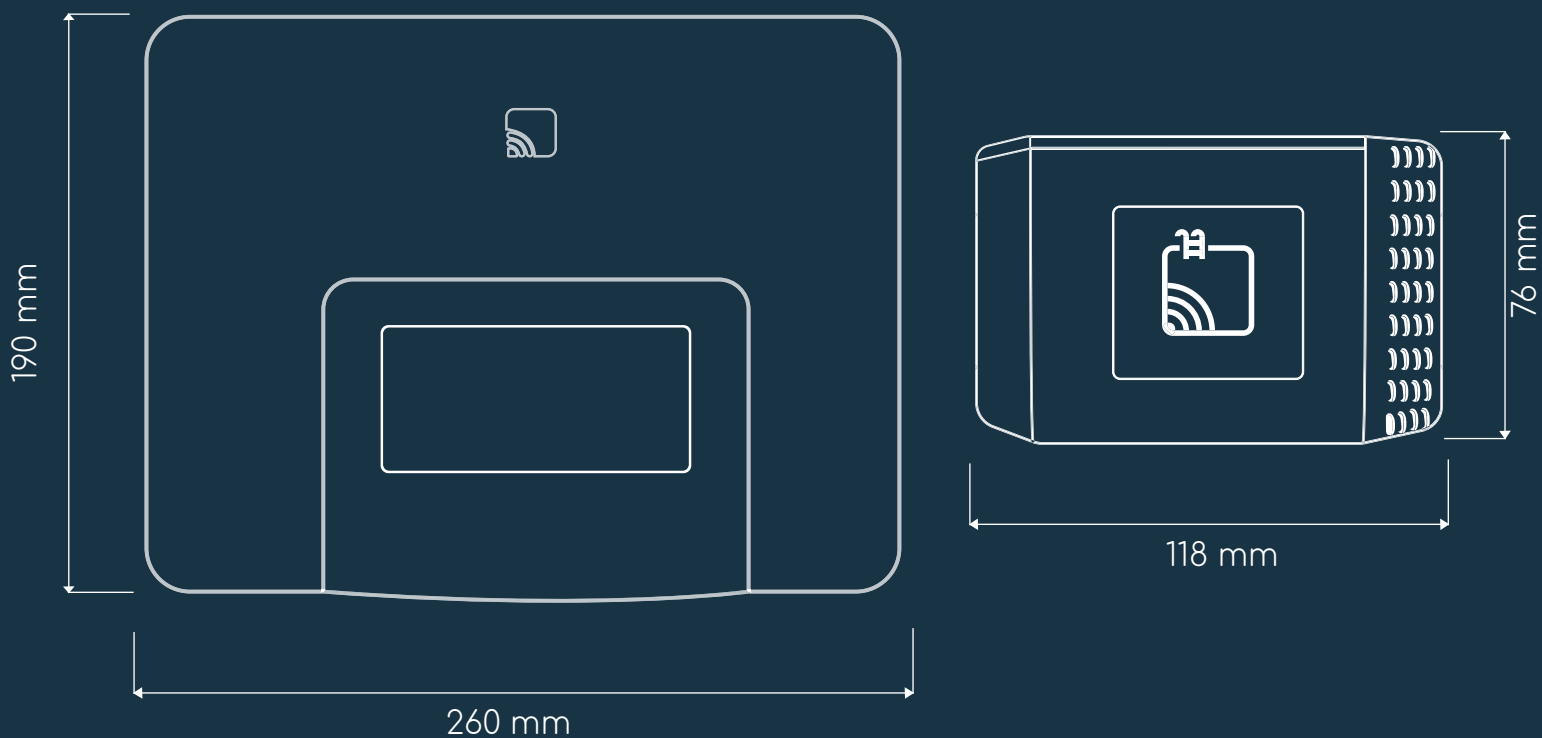

DIMENSIONS PRODUITO

RECOMENDACIÓN DE INSTALACIÓN

Conecte el VigiLine directamente a la caja de distribución.
No lo enchufe a una toma de corriente para evitar desconexiones accidentales

Un soporte para sensores con marca integrada que permite un posicionamiento sencillo y preciso.