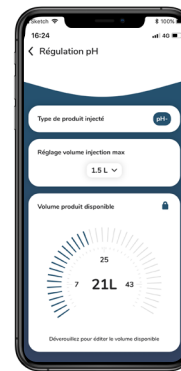

Conexión sonda

Cámara de medida Únicamente Phileo POD VP

## CONFIGURACIÓN INTUITIVA Y COMPLETA

The settings for pH regulation can be done in mere minutes, thanks to a single button or the intuitive smartphone app, allowing for additional settings and functions.

- ✓ Selección del modo (pH+ o pH-)
- ✓ Elección del valor de la consigna (6.8 à 7.6)
- ✓ Calibración de la sonda pH 7.0  
Calibración de la sonda 2 puntos

- ✓ Ajuste manual de la medida (+/-0.3)
- ✓ Configuración alerta sobre calibración
- ✓ Configuración volumen del agua