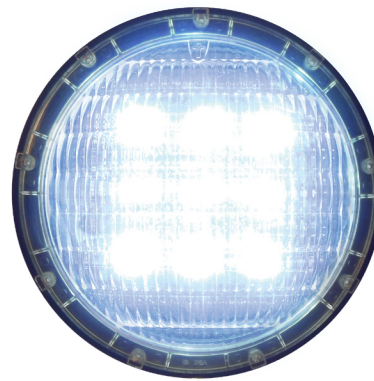

## LED-GLÜHBIRNE FÜR RENOVIERUNG NISCHE

- ✓ LED-Nischenglühbirne PAR56  
Achtung: nur Optik
- ✓ 3 Beleuchtungen verfügbar: Kaltweiß,  
warmweiß und RGB + W
- ✓ Geeignet für alle Schwimmbecken,  
Für den Bau oder die Renovierung

Référence	Modèle	Alim. Supply	Puissance (W et lm) Power ( W and lm)		Couleur Color			
PF10R202	WEM 20	12 V AC	20 W	1400 lm	○	●	●	●
PF10R207	WEM 20K		20 W	1400 lm	●	●	●	●
PF10R201	WEM 40		40 W	4400 lm	○	●	●	●
PF10R209	WEM 40K		40 W	4400 lm	●	●	●	●
PF10R200	WEX 30		30 W	1150 lm		●	●	●