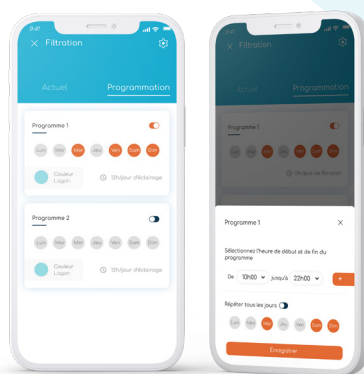

Addio agli orologi a cavalieri

Clea si installa in pochi minuti grazie a un sistema plug & play. Si inserisce direttamente al posto di un timer meccanico nel quadro elettrico, senza modifiche complesse: bastano pochi collegamenti (**alimentazione a 230 V**).

Controlla la tua piscina tramite l'applicazione Connect!

Filtrazione | Clea 1 e 2

Scarica l'app

ON/OFF

Avviare manualmente il ciclo di filtrazione.

Programma la tua filtrazione per la settimana e il fine settimana.

Illuminazione | Clea 2

Éclairage

Filtration

Monocromatico
Compatibile con tutti i proiettori

Colore successivo
Cambio di colore facilmente

Monocromatico regolabile
Cambio di colore facilmente

Un miglioramento **semplice da proporre.**

-  **Utilizzo intuitivo** tramite l'app CCEI Connect (iOS e Android).
-  **Messa in servizio rapida:** risparmio di tempo nei vostri interventi
-  **Orologio ultra preciso:** si regola automaticamente sull'ora del tuo telefono e rimane aggiornato anche in caso di interruzione di corrente (batteria al quarzo integrata).
-  **Una soluzione moderna,** affidabile e conveniente da proporre in alternativa al timer classico.