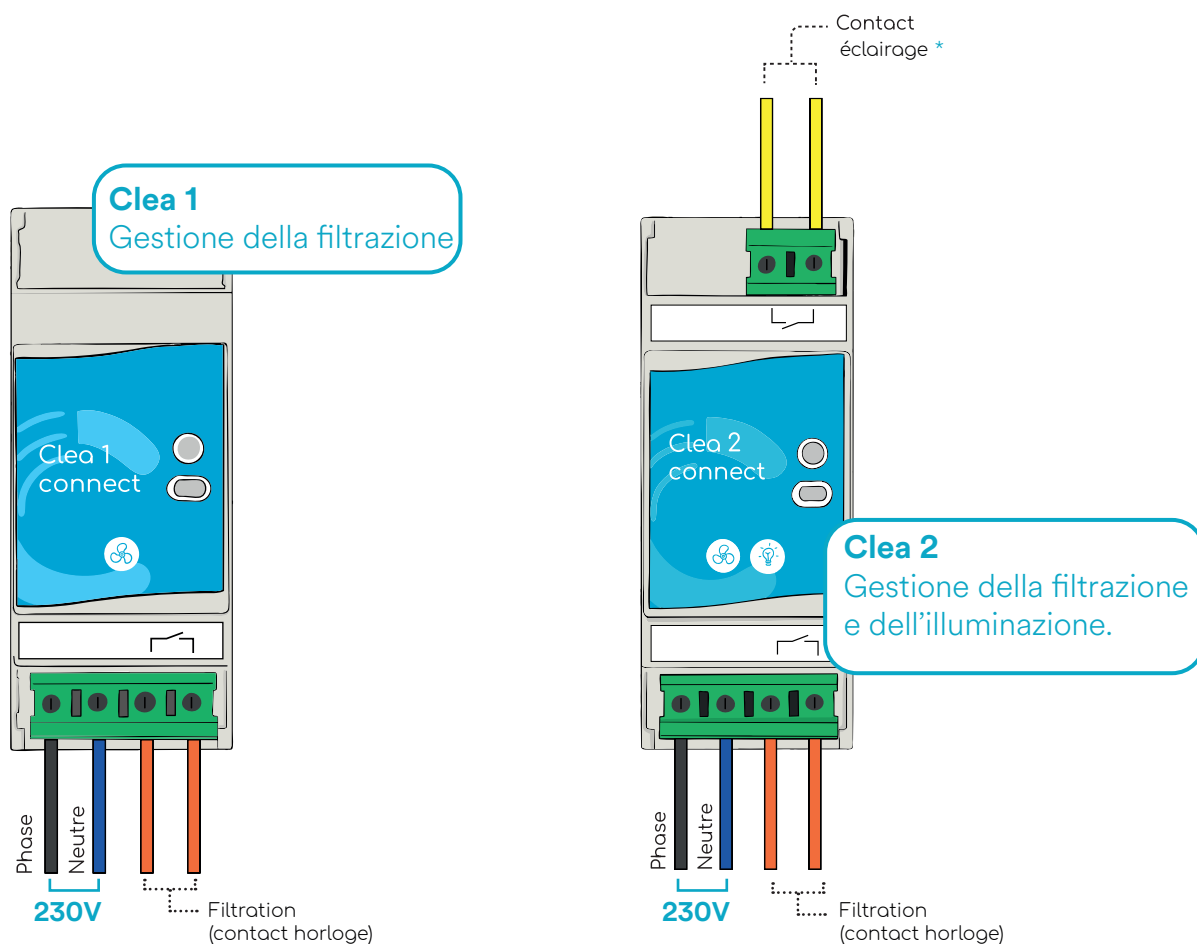

Addio agli orologi a cavalieri

Clea si installa in pochi minuti grazie a un sistema plug & play. Si inserisce direttamente al posto di un timer meccanico nel quadro elettrico, senza modifiche complesse: bastano pochi collegamenti (**alimentazione a 230 V**).

Controlla la tua piscina tramite l'applicazione Connect!

Filtrazione | Clea 1 e 2

Scarica l'app

ON/OFF

Avviare manualmente il ciclo di filtrazione.

Programma la tua filtrazione per la settimana e il fine settimana.

Illuminazione | Clea 2

Éclairage

Filtration

Monocromatico
Compatibile con tutti i proiettori

Colore successivo
Cambio di colore facilmente

Monocromatico regolabile
Cambio di colore facilmente

Un miglioramento **semplice da proporre.**

* Si le bouton est en façade, mettre le contact en série avec l'interrupteur du coffret

Referenza	Alim	Dimensione	Funzionalità	comunicazione
PF10M400	230V	89,5 x 50 x 65 mm	Filtrazione	Bluetooth, wifi locale
PF10M410	230V	89,5 x 50 x 65 mm	Filtrazione & illuminazione	Bluetooth, wifi locale