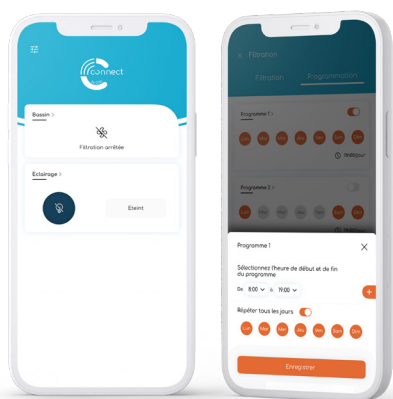

Clea connect

La nuova generazione di orologi connessi che mette fine agli orologi a cavaliere

Perché proporre Clea ai vostri clienti?

Installazione ultra semplificata: sostituzione diretta di un timer a cavaliere standard.

Risparmio di spazio nel quadro: grazie a il suo design compatto.

Compatibile con i vecchi quadri:
Perfetta in ristrutturazione.

Orologio affidabile e preciso: sincronizzazione automatica con l'ora dello smartphone + riserva di carica al quarzo integrata in caso di interruzione di corrente.

Addio agli orologi a cavalieri

Clea si installa in pochi minuti grazie a un sistema plug & play. Si inserisce direttamente al posto di un timer meccanico nel quadro elettrico, senza modifiche complesse: bastano pochi collegamenti (**alimentazione a 230 V**).

Controlla la tua piscina tramite l'applicazione Connect!

Filtrazione | Clea 1 e 2

Scarica l'app

ON/OFF

Avviare manualmente il ciclo di filtrazione.

Programma la tua filtrazione per la settimana e il fine settimana.