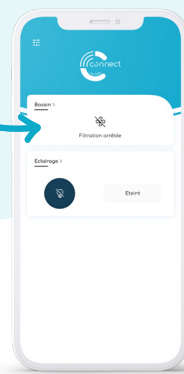

Controlla la tua piscina tramite l'applicazione Connect!

Filtrazione | Clea 1 e 2

Scarica l'app

ON/OFF

Avviare manualmente il ciclo di filtrazione.

Programma la tua filtrazione per la settimana e il fine settimana.

Illuminazione | Clea 2

Éclairage

Filtration

Monocromatico
Compatibile con tutti i proiettori

Colore successivo
Cambio di colore facilmente

Monocromatico regolabile
Cambio di colore facilmente

Un miglioramento **semplice da proporre.**