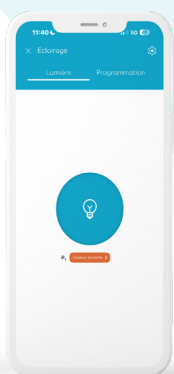

Risparmio di spazio nel quadro: grazie a il suo design compatto.

Compatibile con i vecchi quadri:
Perfetta in ristrutturazione.

Orologio affidabile e preciso: sincronizzazione automatica con l'ora dello smartphone + riserva di carica al quarzo integrata in caso di interruzione di corrente.

Addio agli orologi a cavalieri

Clea si installa in pochi minuti grazie a un sistema plug & play. Si inserisce direttamente al posto di un timer meccanico nel quadro elettrico, senza modifiche complesse: bastano pochi collegamenti (**alimentazione a 230 V**).

Controlla la tua piscina tramite l'applicazione Connect!

Filtrazione | Clea 1 e 2

Scarica l'app

ON/OFF

Avviare manualmente il ciclo di filtrazione.

Programma la tua filtrazione per la settimana e il fine settimana.

Illuminazione | Clea 2

Éclairage

Filtration

Monocromatico
Compatibile con tutti i proiettori

Colore successivo
Cambio di colore facilmente

Monocromatico regolabile
Cambio di colore facilmente

Un miglioramento **semplice da proporre.**