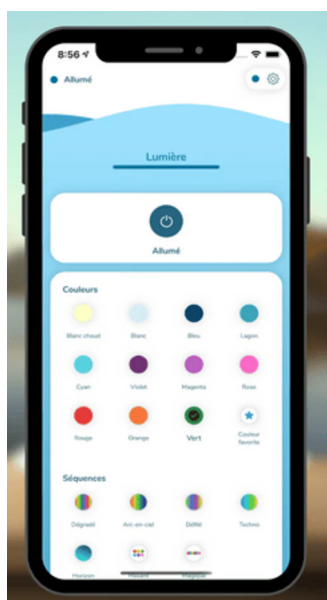

## CONTROLADOR LED INTUITIVO

Por qué seguir controlando tus focos con un mando a distancia cuando ya tienes tu voz? Con BRIO WIL, puedes elegir un color, gestionar el brillo o seleccionar una secuencia de iluminación mediante el asistente de voz de moda Alexa.

## APLICACIÓN PARA SMARTPHONE

El mando también puede controlarse a través de una aplicación específica para smartphone, Wifi (conectado a su red local) o Bluetooth®.

## APLICACIÓN INTUITIVA PARA SMARTPHONE

BRIO WIL es también una aplicación intuitiva que le permite seleccionar rápidamente el color o la secuencia luminosa que desee.

Disponible en iOS y Play Store, la aplicación se controla mediante conexión Wifi o Bluetooth, ¡la que resulte más accesible!

12 colores fijos, blanco frío y blanco cálido entre ellos. 7 animaciones de iluminación con selección de velocidad (3 niveles)

Conexión wifi y control de la luces desde cualquier lugar de la casa con Alexa® o Google home®