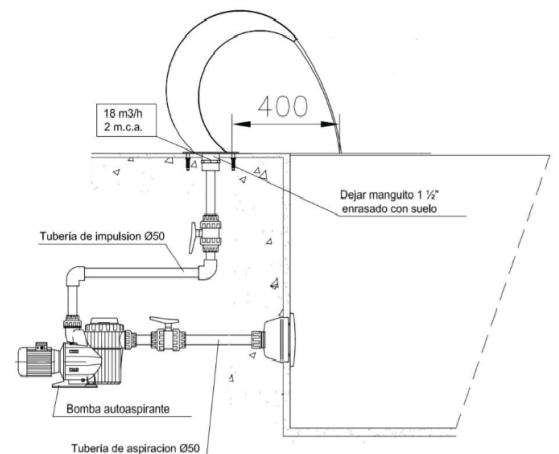

### CARACTÉRISTIQUES TECHNIQUES :

Convient à tous types de bassins, avec possibilité d'installation sur un bassin existant

Conforme aux exigences de sécurité et aux réglementations techniques en vigueur

Voile d'eau parfaitement maîtrisé

Design unique et élégant

Fabrication en inox de haute qualité

Disponible en différentes tailles

Référence	Désignation	Inox	Longueur (cm)	Largeur (cm)	Profondeur (cm)	Raccordement	Débit (m3/h)	Pompe (CH)
COBRA 35	Jet cobra 35 x 80cm	304L	40,00	35,00	80,00	1"1/4	14	1,00
		316L						
COBRA 50	Jet cobra 50 x 70cm	304L	46,50	50,00	70,00	1"1/2	18	1,50
		316L						
COBRA 60	Jet cobra 60 x 110cm	304L	55,00	60,00	110,00	1"1/2	25	2,00
		316L						