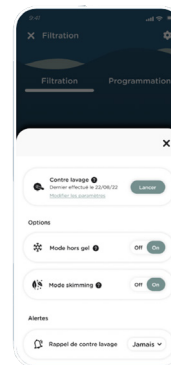

VIGIPOOL : LE LOCAL TECHNIQUE DANS VOTRE TÉLÉPHONE

Vigipool, c'est votre nouvelle application smartphone qui permet d'avoir toujours avec vous le local technique dans la poche. Dans cette application, centralisez les appareils du local technique et pilotez vos appareils connectés au Wifi de la maison partout dans le monde.

UNE SOLUTION ÉVOLUTIVE :

Pour une installation encore plus complète, ajoutez des appareils compatibles Vigipool dans votre local technique et visualisez dans votre application de nouvelles fonctionnalités comme Phileo VP (régulation pH), Oxeo VP (régulation Orp)...