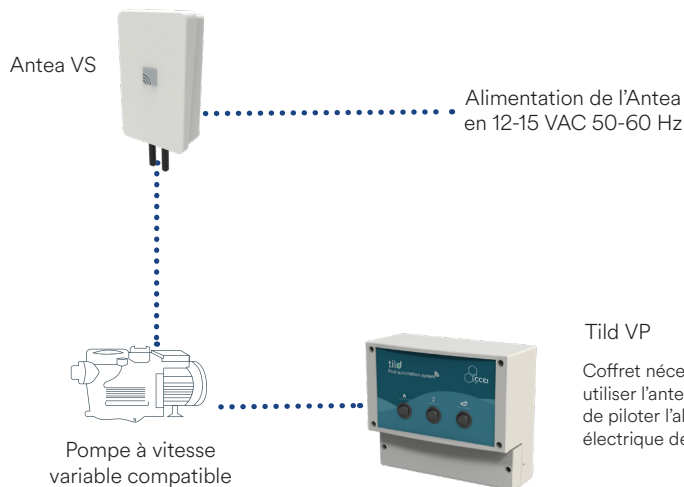

UN APPAREILLAGE ULTRA SIMPLIFIÉ