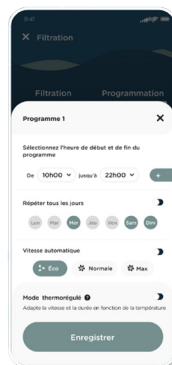

VIGIPOOL : LE LOCAL TECHNIQUE DANS VOTRE TÉLÉPHONE

Vigipool, c'est votre nouvelle application smartphone qui permet d'avoir toujours avec vous le local technique dans la poche. Dans cette application, centralisez les appareils du local technique et pilotez vos appareils connectés au Wifi de la maison partout dans le monde.

UNE SOLUTION ÉVOLUTIVE :

Pour une installation encore plus complète, ajoutez des appareils compatibles Vigipool dans votre local technique et visualisez dans votre application de nouvelles fonctionnalités comme Phileo VP (régulation pH), Oxeo VP (régulation Orp)...