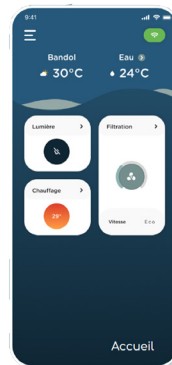

VIGIPOOL : LE LOCAL TECHNIQUE DANS VOTRE TÉLÉPHONE

Vigipool, c'est votre nouvelle application smartphone qui permet d'avoir toujours avec vous le local technique dans la poche. Dans cette application, centralisez les appareils du local technique et pilotez vos appareils connectés au Wifi de la maison partout dans le monde.

UNE SOLUTION ÉVOLUTIVE :

Pour une installation encore plus complète, ajoutez des appareils compatibles Vigipool dans votre local technique et visualisez dans votre application de nouvelles fonctionnalités comme Phileo VP (régulation pH), Oxeo VP (régulation Orp)...