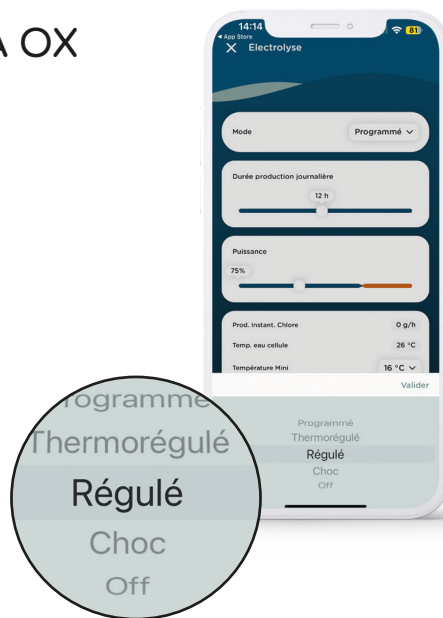

LIMITA L'ECESSO DI CLORO CON ANTEA OX

Limita l'eccesso di cloro: Grazie alla regolazione precisa dei livelli di cloro, l'Antea OX aiuta a evitare sovradosaggi, garantendo così un'acqua della piscina più sana e sicura per i bagnanti.

Compatibilità con gli elettrolizzatori VP: L'Antea OX è progettata appositamente per essere compatibile con gli elettrolizzatori della gamma Vigipool, garantendo un'integrazione facile e prestazioni ottimali.

Visualizzazione del potenziale disinfettante: L'antenna permette la visualizzazione in tempo reale del potenziale disinfettante dell'acqua, offrendo agli utenti una migliore comprensione e un controllo maggiore della qualità dell'acqua della loro piscina.

UN DISPOSITIVO ULTRA SEMPLIFICATO

Con pochi clic, puoi associare il dispositivo che preferisci tramite Wi-Fi o Bluetooth. Se il pulsante dell'Antea rimane verde, il dispositivo è connesso in Wi-Fi; se è viola, sei connesso in Bluetooth.

Inoltre, il quadro può essere posizionato all'esterno del locale tecnico per una migliore ricezione del Wi-Fi domestico!